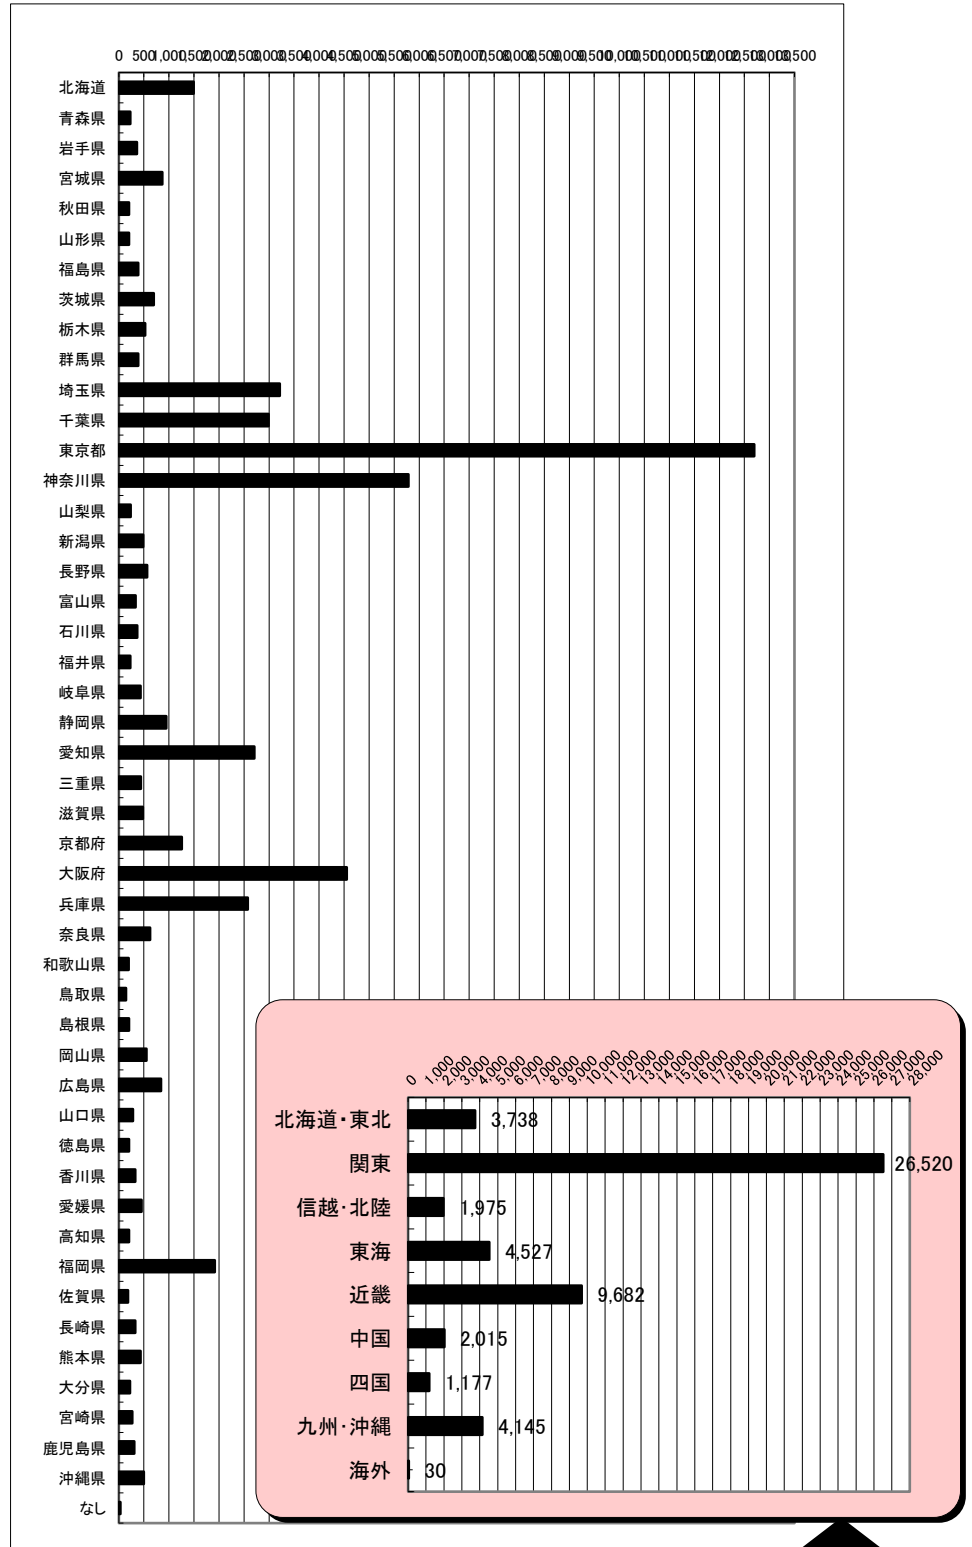

# キャリアコンサルタント登録者数

2020年10月末日現在

(単位:人)

ブロック	都道府県名	計
北海道・東北 (3,738人)	北海道	1,491
	青森県	230
	岩手県	358
	宮城県	870
	秋田県	203
	山形県	202
	福島県	384
	茨城県	695
関東 (26,520人)	栃木県	522
	群馬県	384
	埼玉県	3,214
	千葉県	2,992
	東京都	12,694
	神奈川県	5,785
	山梨県	234
	新潟県	488
	長野県	566
信越・北陸 (1,975人)	富山県	331
	石川県	365
	福井県	225
	岐阜県	432
東海 (4,527人)	静岡県	949
	愛知県	2,709
	三重県	437
近畿 (9,682人)	滋賀県	477
	京都府	1,256
	大阪府	4,555
	兵庫県	2,576
	奈良県	625
	和歌山県	193
中国 (2,015人)	鳥取県	143
	島根県	204
	岡山県	549
	広島県	838
	山口県	281
四国 (1,177人)	徳島県	201
	香川県	324
	愛媛県	451
	高知県	201
九州・沖縄 (4,145人)	福岡県	1,918
	佐賀県	179
	長崎県	327
	熊本県	435
	大分県	221
	宮崎県	264
海外	鹿児島県	306
	沖縄県	495
なし		30
総数		53,809

ブロック	計	%
北海道・東北	3,738	6.9
関東	26,520	49.3
信越・北陸	1,975	3.7
東海	4,527	8.4
近畿	9,682	18.0
中国	2,015	3.7
四国	1,177	2.2
九州・沖縄	4,145	7.7
海外	30	0.1
総数	53,809	100.0

(注)上記の数値は、国のキャリアコンサルタント名簿に登録済のキャリアコンサルタントの都道府県別の人数です。