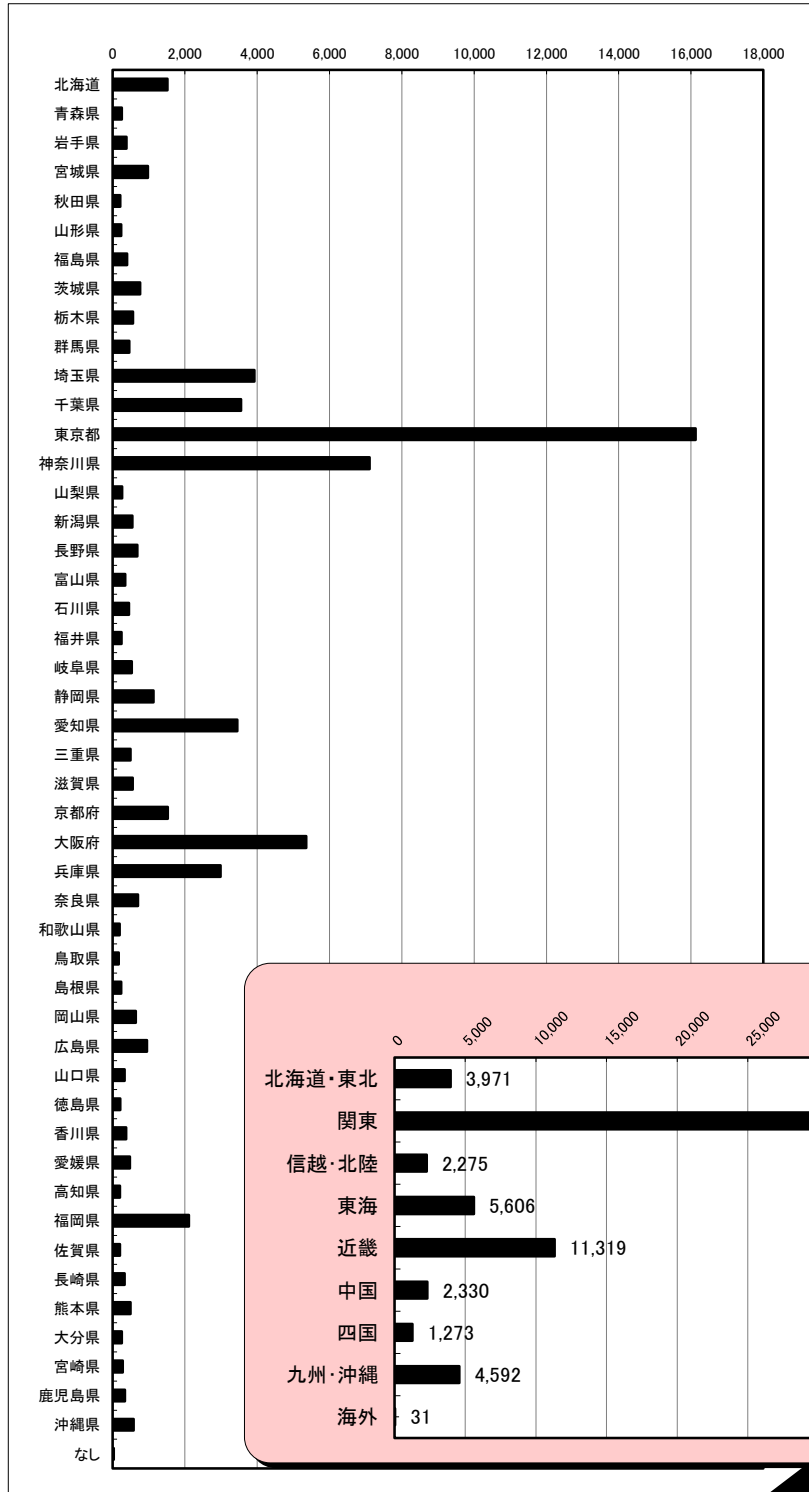

キャリアコンサルタント登録者数

令和4年12月末日現在

(単位:人)

ブロック	都道府県名	計
北海道・東北 (3,971人)	北海道	1,518
	青森県	252
	岩手県	383
	宮城県	974
	秋田県	210
	山形県	238
	福島県	396
関東 (32,763人)	茨城県	764
	栃木県	565
	群馬県	458
	埼玉県	3,920
	千葉県	3,555
	東京都	16,128
	神奈川県	7,107
	山梨県	266
信越・北陸 (2,275人)	新潟県	548
	長野県	683
	富山県	352
	石川県	448
東海 (5,606人)	福井県	244
	岐阜県	530
	静岡県	1,134
	愛知県	3,445
近畿 (11,319人)	三重県	497
	滋賀県	557
	京都府	1,527
	大阪府	5,357
	兵庫県	2,985
	奈良県	698
	和歌山県	195
中国 (2,330人)	鳥取県	166
	島根県	239
	岡山県	643
	広島県	948
	山口県	334
四国 (1,273人)	徳島県	214
	香川県	375
	愛媛県	479
	高知県	205
九州・沖縄 (4,592人)	福岡県	2,110
	佐賀県	203
	長崎県	329
	熊本県	491
	大分県	252
	宮崎県	282
	鹿児島県	341
沖縄県	584	
海外	なし	31
総数		64,160

ブロック	計	%
北海道・東北	3,971	6.2
関東	32,763	51.1
信越・北陸	2,275	3.5
東海	5,606	8.7
近畿	11,319	17.6
中国	2,330	3.6
四国	1,273	2.0
九州・沖縄	4,592	7.2
海外	31	0.0
総数	64,160	100.0

(注)上記の数値は、国のキャリアコンサルタント名簿に登録済のキャリアコンサルタントの都道府県別の人数です。