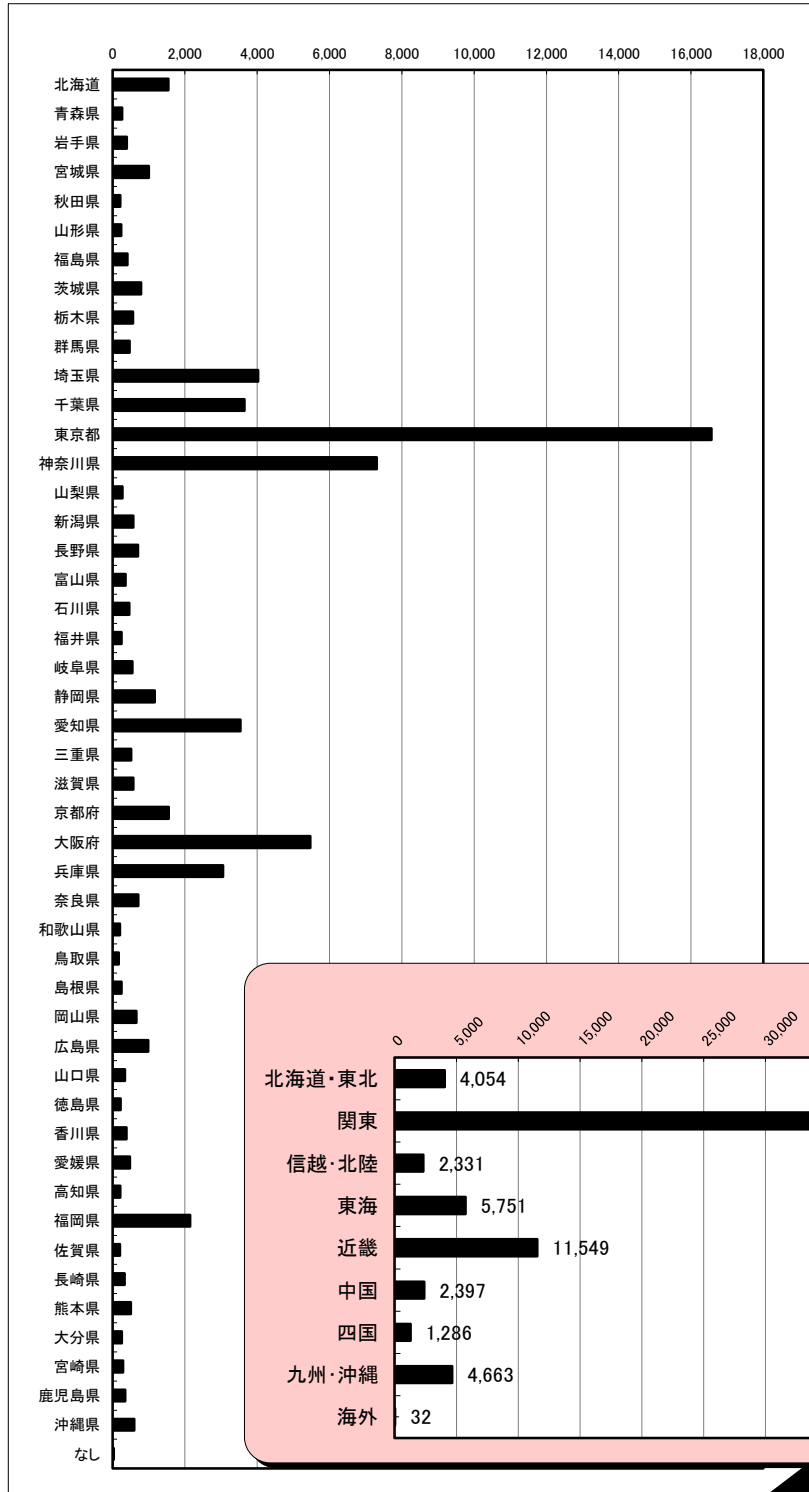

キャリアコンサルタント登録者数

令和5年1月末日現在

(単位:人)

ブロック	都道府県名	計
北海道・東北 (4,054人)	北海道	1,543
	青森県	259
	岩手県	395
	宮城県	998
	秋田県	213
	山形県	240
	福島県	406
関東 (33,620人)	茨城県	783
	栃木県	566
	群馬県	470
	埼玉県	4,023
	千葉県	3,644
	東京都	16,562
	神奈川県	7,304
	山梨県	268
	新潟県	568
信越・北陸 (2,331人)	長野県	698
	富山県	358
	石川県	460
	福井県	247
東海 (5,751人)	岐阜県	546
	静岡県	1,163
	愛知県	3,534
	三重県	508
近畿 (11,549人)	滋賀県	568
	京都府	1,553
	大阪府	5,465
	兵庫県	3,056
	奈良県	707
	和歌山県	200
	鳥取県	169
中国 (2,397人)	島根県	245
	岡山県	660
	広島県	982
	山口県	341
四国 (1,286人)	徳島県	217
	香川県	382
	愛媛県	478
	高知県	209
九州・沖縄 (4,663人)	福岡県	2,140
	佐賀県	206
	長崎県	327
	熊本県	504
	大分県	257
	宮崎県	285
	鹿児島県	348
沖縄県	596	
海外	なし	32
総数		65,683

ブロック	計	%
北海道・東北	4,054	6.2
関東	33,620	51.2
信越・北陸	2,331	3.5
東海	5,751	8.8
近畿	11,549	17.6
中国	2,397	3.6
四国	1,286	2.0
九州・沖縄	4,663	7.1
海外	32	0.0
総数	65,683	100.0

(注)上記の数値は、国のキャリアコンサルタント名簿に登録済のキャリアコンサルタントの都道府県別の人数です。