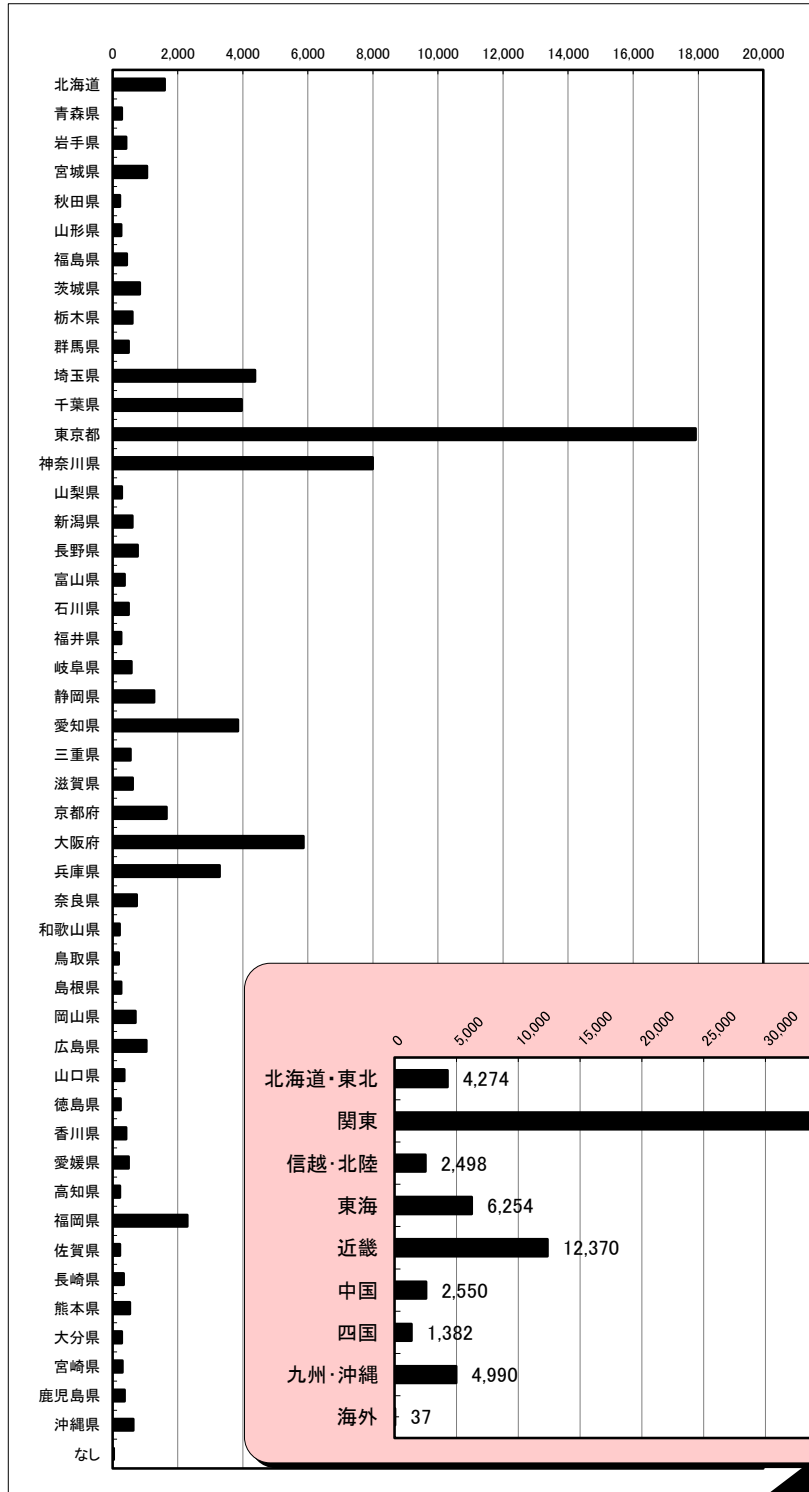

キャリアコンサルタント登録者数

令和5年12月末日現在

(単位:人)

ブロック	都道府県名	計
北海道・東北 (4,274人)	北海道	1,602
	青森県	279
	岩手県	413
	宮城県	1,054
	秋田県	228
	山形県	264
	福島県	434
関東 (36,471人)	茨城県	840
	栃木県	602
	群馬県	494
	埼玉県	4,377
	千葉県	3,962
	東京都	17,922
	神奈川県	7,993
	山梨県	281
	新潟県	608
信越・北陸 (2,498人)	長野県	768
	富山県	366
	石川県	494
	福井県	262
東海 (6,254人)	岐阜県	582
	静岡県	1,274
	愛知県	3,853
	三重県	545
近畿 (12,370人)	滋賀県	614
	京都府	1,655
	大阪府	5,863
	兵庫県	3,286
	奈良県	739
	和歌山県	213
	鳥取県	184
中国 (2,550人)	島根県	267
	岡山県	699
	広島県	1,039
	山口県	361
四国 (1,382人)	徳島県	243
	香川県	420
	愛媛県	495
	高知県	224
九州・沖縄 (4,990人)	福岡県	2,293
	佐賀県	229
	長崎県	343
	熊本県	529
	大分県	285
	宮崎県	301
	鹿児島県	372
沖縄県	638	
海外	なし	37
総数		70,826

ブロック	計	%
北海道・東北	4,274	6.0
関東	36,471	51.5
信越・北陸	2,498	3.5
東海	6,254	8.8
近畿	12,370	17.5
中国	2,550	3.6
四国	1,382	2.0
九州・沖縄	4,990	7.0
海外	37	0.1
総数	70,826	100.0

(注)上記の数値は、国のキャリアコンサルタント名簿に登録済のキャリアコンサルタントの都道府県別の人数です。