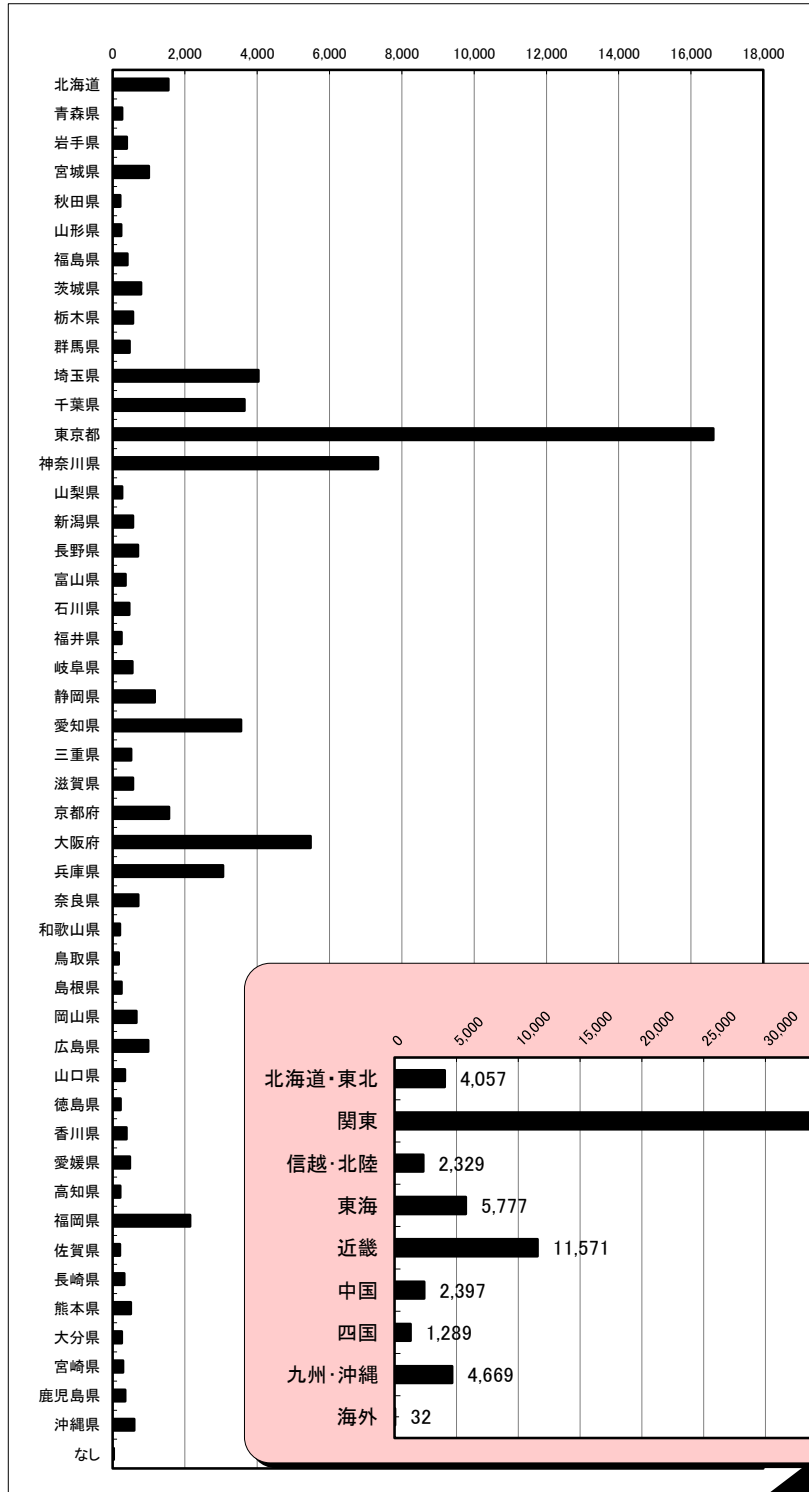

キャリアコンサルタント登録者数

令和5年2月末日現在

(単位:人)

ブロック	都道府県名	計
北海道・東北 (4,057人)	北海道	1,544
	青森県	261
	岩手県	395
	宮城県	999
	秋田県	213
	山形県	240
	福島県	405
関東 (33,721人)	茨城県	786
	栃木県	565
	群馬県	469
	埼玉県	4,031
	千葉県	3,650
	東京都	16,614
	神奈川県	7,340
	山梨県	266
信越・北陸 (2,329人)	新潟県	567
	長野県	699
	富山県	354
	石川県	461
東海 (5,777人)	福井県	248
	岐阜県	544
	静岡県	1,168
	愛知県	3,556
近畿 (11,571人)	三重県	509
	滋賀県	567
	京都府	1,556
	大阪府	5,480
	兵庫県	3,057
	奈良県	709
	和歌山県	202
中国 (2,397人)	鳥取県	170
	島根県	243
	岡山県	659
	広島県	986
四国 (1,289人)	山口県	339
	徳島県	217
	香川県	386
	愛媛県	477
	高知県	209
九州・沖縄 (4,669人)	福岡県	2,147
	佐賀県	205
	長崎県	324
	熊本県	505
	大分県	257
	宮崎県	285
	鹿児島県	350
沖縄県	596	
海外	なし	32
総数		65,842

ブロック	計	%
北海道・東北	4,057	6.2
関東	33,721	51.2
信越・北陸	2,329	3.5
東海	5,777	8.8
近畿	11,571	17.6
中国	2,397	3.6
四国	1,289	2.0
九州・沖縄	4,669	7.1
海外	32	0.0
総数	65,842	100.0

(注)上記の数値は、国のキャリアコンサルタント名簿に登録済のキャリアコンサルタントの都道府県別の人数です。