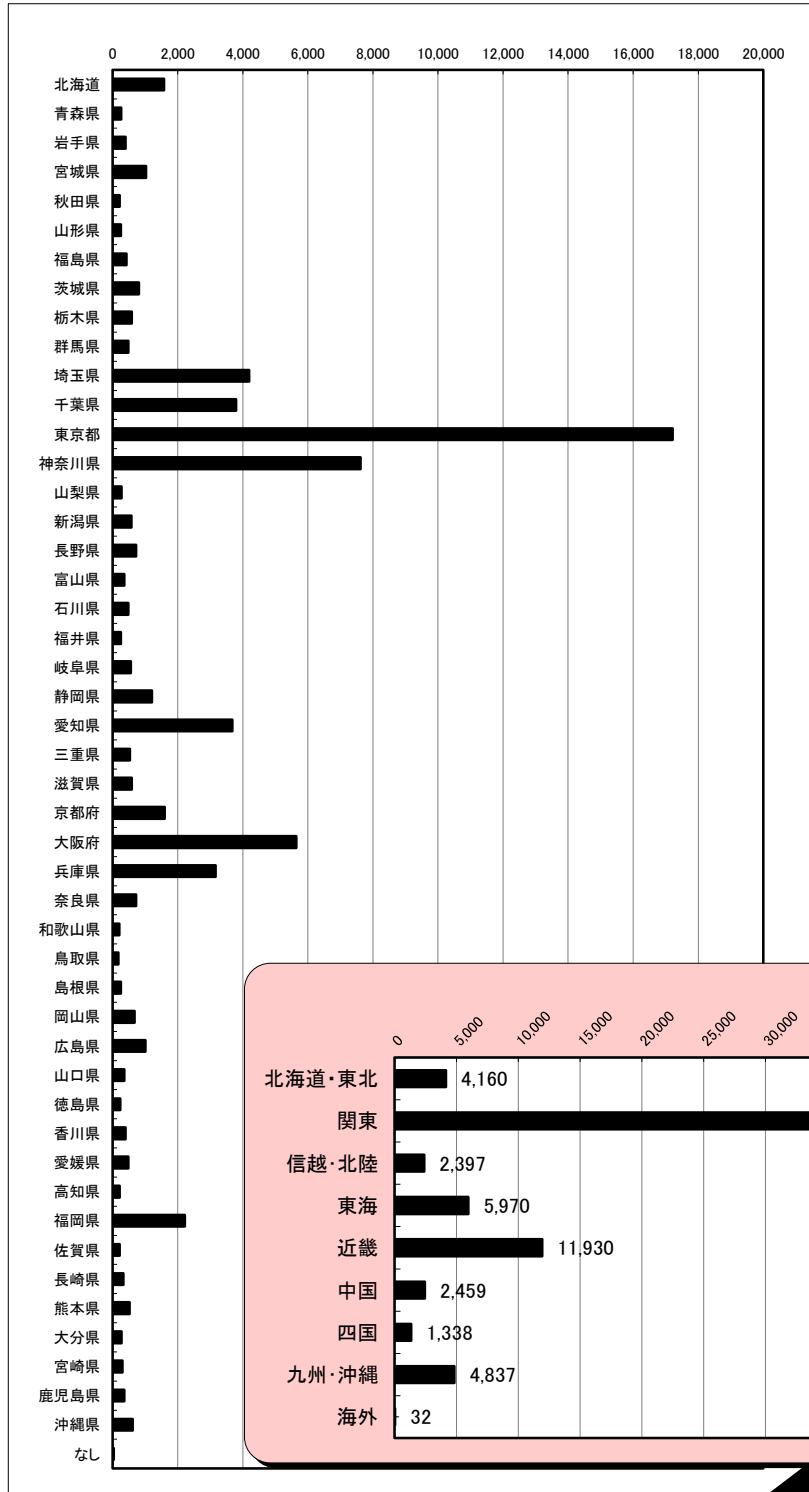

キャリアコンサルタント登録者数

令和5年5月末日現在

(単位:人)

ブロック	都道府県名	計
北海道・東北 (4,160人)	北海道	1,584
	青森県	265
	岩手県	399
	宮城県	1,024
	秋田県	214
	山形県	251
	福島県	423
関東 (34,973人)	茨城県	804
	栃木県	586
	群馬県	483
	埼玉県	4,193
	千葉県	3,794
	東京都	17,214
	神奈川県	7,626
	山梨県	273
	新潟県	582
信越・北陸 (2,397人)	長野県	719
	富山県	360
	石川県	483
	福井県	253
東海 (5,970人)	岐阜県	559
	静岡県	1,207
	愛知県	3,676
	三重県	528
近畿 (11,930人)	滋賀県	587
	京都府	1,602
	大阪府	5,642
	兵庫県	3,165
	奈良県	725
	和歌山県	209
	鳥取県	174
中国 (2,459人)	島根県	251
	岡山県	671
	広島県	1,009
	山口県	354
四国 (1,338人)	徳島県	237
	香川県	400
	愛媛県	484
	高知県	217
九州・沖縄 (4,837人)	福岡県	2,217
	佐賀県	220
	長崎県	334
	熊本県	523
	大分県	271
	宮崎県	298
	鹿児島県	358
沖縄県	616	
海外	なし	32
総数		68,096

ブロック	計	%
北海道・東北	4,160	6.1
関東	34,973	51.4
信越・北陸	2,397	3.5
東海	5,970	8.8
近畿	11,930	17.5
中国	2,459	3.6
四国	1,338	2.0
九州・沖縄	4,837	7.1
海外	32	0.0
総数	68,096	100.0

(注)上記の数値は、国のキャリアコンサルタント名簿に登録済のキャリアコンサルタントの都道府県別の人数です。