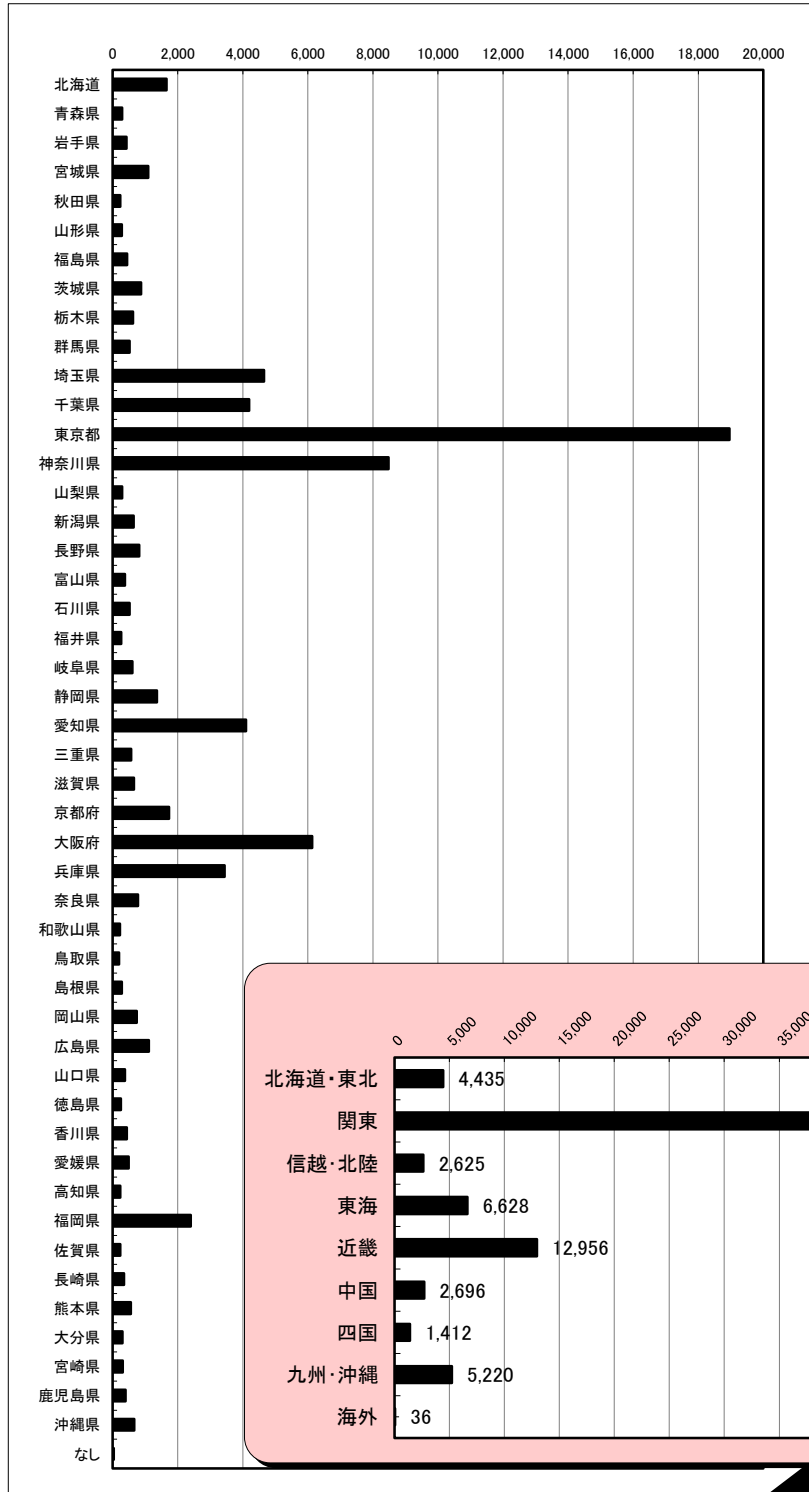

キャリアコンサルタント登録者数

令和6年5月末日現在

(単位:人)

ブロック	都道府県名	計
北海道・東北 (4,435人)	北海道	1,658
	青森県	295
	岩手県	425
	宮城県	1,093
	秋田県	237
	山形県	280
	福島県	447
関東 (38,604人)	茨城県	870
	栃木県	629
	群馬県	522
	埼玉県	4,653
	千葉県	4,197
	東京都	18,961
	神奈川県	8,478
	山梨県	294
	新潟県	645
信越・北陸 (2,625人)	長野県	821
	富山県	375
	石川県	519
	福井県	265
東海 (6,628人)	岐阜県	610
	静岡県	1,359
	愛知県	4,095
	三重県	564
近畿 (12,956人)	滋賀県	655
	京都府	1,733
	大阪府	6,132
	兵庫県	3,438
	奈良県	774
	和歌山県	224
	鳥取県	192
中国 (2,696人)	島根県	278
	岡山県	742
	広島県	1,110
	山口県	374
	徳島県	250
四国 (1,412人)	香川県	435
	愛媛県	493
	高知県	234
	福岡県	2,397
九州・沖縄 (5,220人)	佐賀県	234
	長崎県	352
	熊本県	557
	大分県	306
	宮崎県	309
	鹿児島県	397
	沖縄県	668
海外	なし	36
総数		74,612

ブロック	計	%
北海道・東北	4,435	5.9
関東	38,604	51.7
信越・北陸	2,625	3.5
東海	6,628	8.9
近畿	12,956	17.4
中国	2,696	3.6
四国	1,412	1.9
九州・沖縄	5,220	7.0
海外	36	0.0
総数	74,612	100.0

(注)上記の数値は、国のキャリアコンサルタント名簿に登録済のキャリアコンサルタントの都道府県別の人数です。