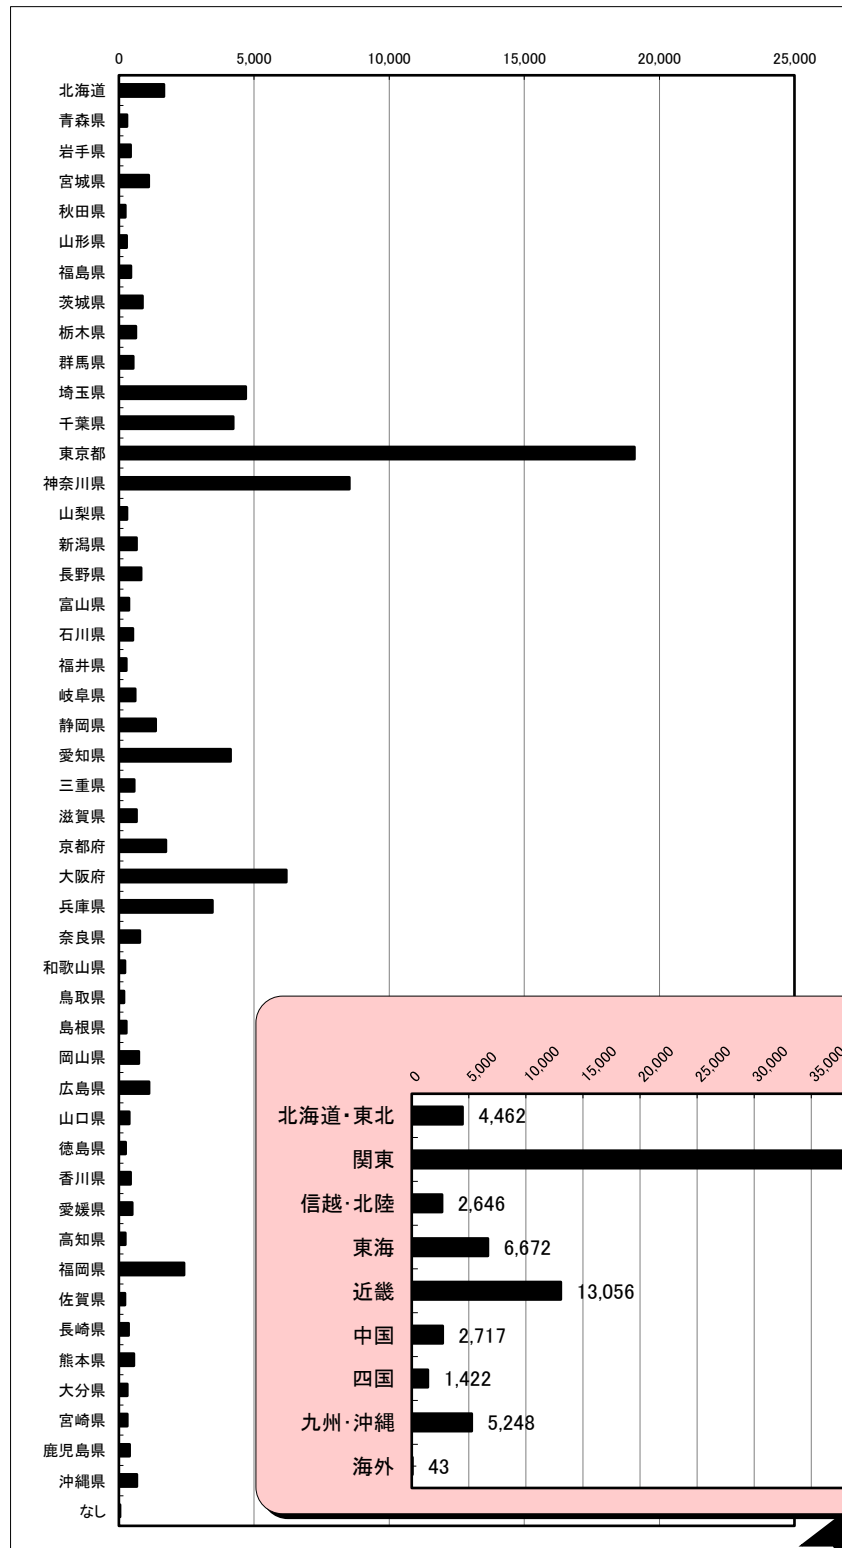

キャリアコンサルタント登録者数

令和6年7月末日現在

(単位:人)

ブロック	都道府県名	計
北海道・東北 (4,462人)	北海道	1,668
	青森県	297
	岩手県	428
	宮城県	1,101
	秋田県	236
	山形県	283
	福島県	449
	茨城県	868
関東 (38,843人)	栃木県	629
	群馬県	527
	埼玉県	4,698
	千葉県	4,225
	東京都	19,073
	神奈川県	8,527
	山梨県	296
	新潟県	651
	長野県	829
	富山県	376
信越・北陸 (2,646人)	石川県	520
	福井県	270
	岐阜県	609
	静岡県	1,365
	愛知県	4,128
東海 (6,672人)	三重県	570
	滋賀県	658
	京都府	1,744
	大阪府	6,197
近畿 (13,056人)	兵庫県	3,456
	奈良県	776
	和歌山県	225
	鳥取県	193
	島根県	281
	岡山県	745
中国 (2,717人)	広島県	1,119
	山口県	379
	徳島県	253
	香川県	437
四国 (1,422人)	愛媛県	497
	高知県	235
	福岡県	2,414
	佐賀県	231
九州・沖縄 (5,248人)	長崎県	359
	熊本県	557
	大分県	307
	宮崎県	309
	鹿児島県	400
	沖縄県	671
海外	なし	43
総数		75,109

ブロック	計	%
北海道・東北	4,462	5.9
関東	38,843	51.7
信越・北陸	2,646	3.5
東海	6,672	8.9
近畿	13,056	17.4
中国	2,717	3.6
四国	1,422	1.9
九州・沖縄	5,248	7.0
海外	43	0.1
総数	75,109	100.0

(注)上記の数値は、国のキャリアコンサルタント名簿に登録済のキャリアコンサルタントの都道府県別の人数です。