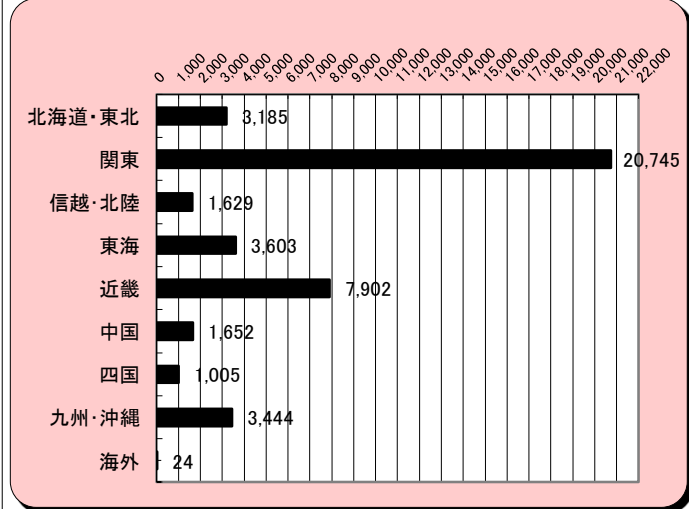

キャリアコンサルタント登録者数

平成31年4月末日現在

(単位:人)

ブロック	都道府県名	計
北海道・東北 (3,185人)	北海道	1,277
	青森県	196
	岩手県	305
	宮城県	747
	秋田県	170
	山形県	163
	福島県	327
関東 (20,745人)	茨城県	571
	栃木県	436
	群馬県	313
	埼玉県	2,574
	千葉県	2,382
	東京都	9,757
	神奈川県	4,516
信越・北陸 (1,629人)	新潟県	417
	長野県	466
	富山県	270
	石川県	294
	福井県	182
東海 (3,603人)	岐阜県	343
	静岡県	784
	愛知県	2,118
	三重県	358
近畿 (7,902人)	滋賀県	384
	京都府	985
	大阪府	3,752
	兵庫県	2,072
	奈良県	535
	和歌山県	174
中国 (1,652人)	鳥取県	124
	島根県	172
	岡山県	443
	広島県	680
	山口県	233
四国 (1,005人)	徳島県	169
	香川県	281
	愛媛県	388
	高知県	167
	九州・沖縄 (3,444人)	福岡県
佐賀県		155
長崎県		273
熊本県		360
大分県		184
宮崎県		239
鹿児島県		262
沖縄県	403	
海外	なし	24
総数		43,189