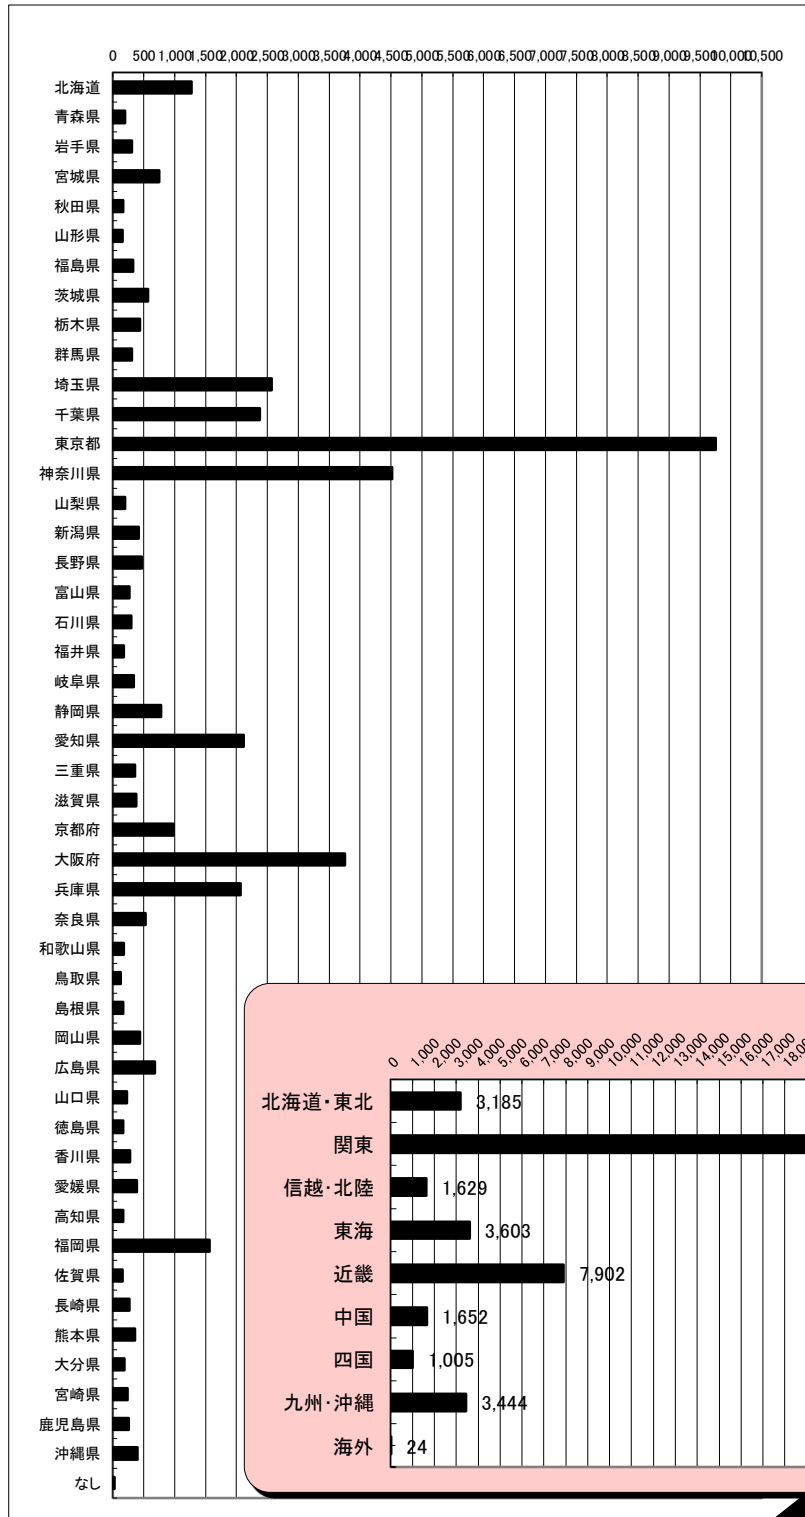

キャリアコンサルタント登録者数

平成31年4月末日現在

(単位:人)

ブロック	都道府県名	計
北海道・東北 (3,185人)	北海道	1,277
	青森県	196
	岩手県	305
	宮城県	747
	秋田県	170
	山形県	163
	福島県	327
関東 (20,745人)	茨城県	571
	栃木県	436
	群馬県	313
	埼玉県	2,574
	千葉県	2,382
	東京都	9,757
	神奈川県	4,516
信越・北陸 (1,629人)	新潟県	417
	長野県	466
	富山県	270
	石川県	294
	福井県	182
東海 (3,603人)	岐阜県	343
	静岡県	784
	愛知県	2,118
	三重県	358
近畿 (7,902人)	滋賀県	384
	京都府	985
	大阪府	3,752
	兵庫県	2,072
	奈良県	535
	和歌山県	174
中国 (1,652人)	鳥取県	124
	島根県	172
	岡山県	443
	広島県	680
	山口県	233
四国 (1,005人)	徳島県	169
	香川県	281
	愛媛県	388
	高知県	167
	九州・沖縄 (3,444人)	福岡県
佐賀県		155
長崎県		273
熊本県		360
大分県		184
宮崎県		239
鹿児島県		262
沖縄県	403	
海外	なし	24
総数		43,189

ブロック	計	%
北海道・東北	3,185	7.4
関東	20,745	48.0
信越・北陸	1,629	3.8
東海	3,603	8.3
近畿	7,902	18.3
中国	1,652	3.8
四国	1,005	2.3
九州・沖縄	3,444	8.0
海外	24	0.1
総数	43,189	100.0

(注)上記の数値は、国のキャリアコンサルタント名簿に登録済のキャリアコンサルタントの都道府県別の人数です。