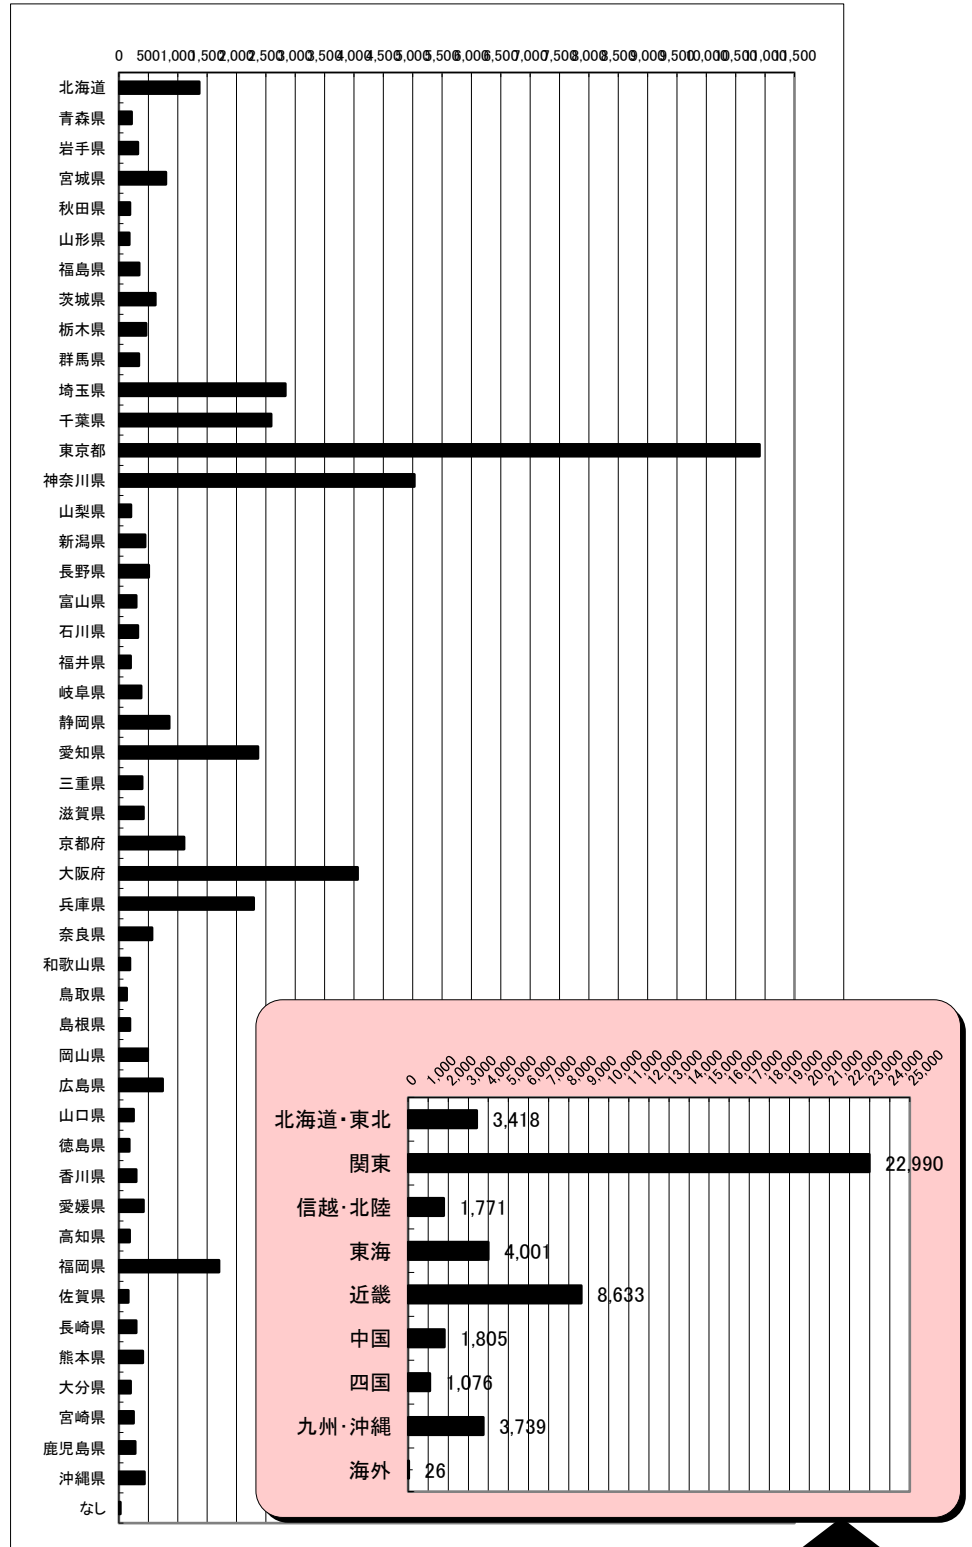

キャリアコンサルタント登録者数

2019年11月末日現在

(単位:人)

ブロック	都道府県名	計
北海道・東北 (3,418人)	北海道	1,366
	青森県	214
	岩手県	325
	宮城県	799
	秋田県	189
	山形県	179
	福島県	346
	茨城県	622
関東 (22,990人)	栃木県	464
	群馬県	338
	埼玉県	2,832
	千葉県	2,593
	東京都	10,906
	神奈川県	5,029
	山梨県	206
	新潟県	445
	長野県	508
信越・北陸 (1,771人)	富山県	296
	石川県	323
	福井県	199
	岐阜県	380
東海 (4,001人)	静岡県	858
	愛知県	2,366
	三重県	397
近畿 (8,633人)	滋賀県	417
	京都府	1,111
	大阪府	4,063
	兵庫県	2,293
	奈良県	562
	和歌山県	187
中国 (1,805人)	鳥取県	134
	島根県	186
	岡山県	490
	広島県	746
	山口県	249
四国 (1,076人)	徳島県	178
	香川県	295
	愛媛県	421
	高知県	182
九州・沖縄 (3,739人)	福岡県	1,702
	佐賀県	163
	長崎県	297
	熊本県	406
	大分県	201
	宮崎県	252
	鹿児島県	280
沖縄県	438	
海外	なし	26
総数		47,459

ブロック	計	%
北海道・東北	3,418	7.2
関東	22,990	48.4
信越・北陸	1,771	3.7
東海	4,001	8.4
近畿	8,633	18.2
中国	1,805	3.8
四国	1,076	2.3
九州・沖縄	3,739	7.9
海外	26	0.1
総数	47,459	100.0

(注)上記の数値は、国のキャリアコンサルタント名簿に登録済のキャリアコンサルタントの都道府県別の人数です。