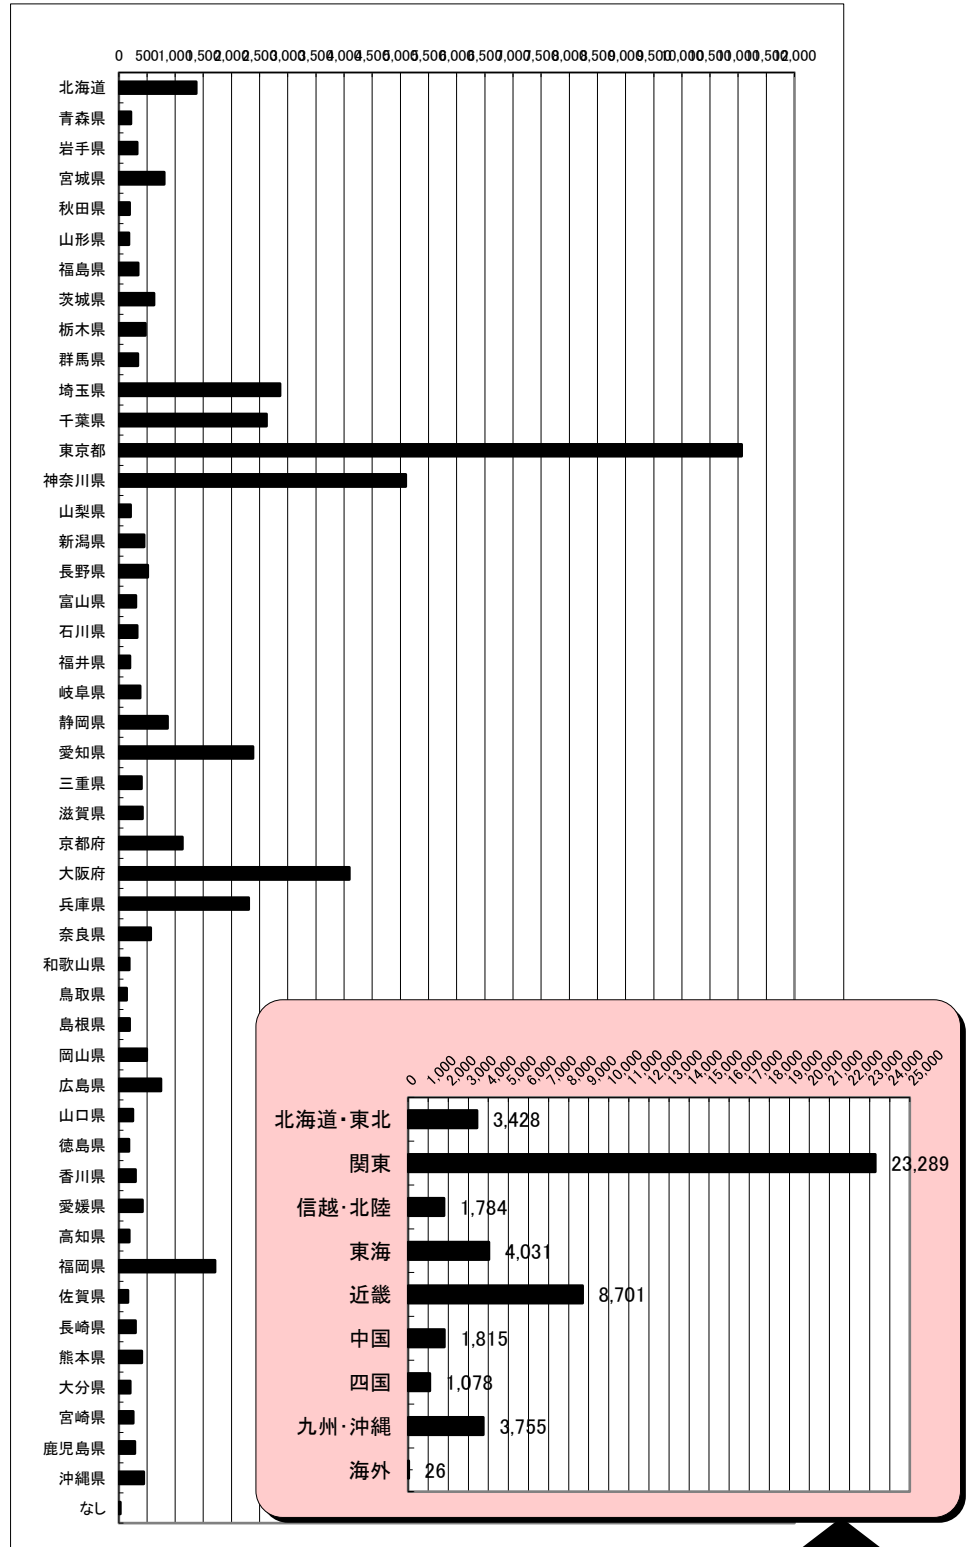

キャリアコンサルタント登録者数

2019年12月末日現在

(単位:人)

ブロック	都道府県名	計
北海道・東北 (3,428人)	北海道	1,372
	青森県	214
	岩手県	325
	宮城県	804
	秋田県	189
	山形県	179
	福島県	345
	茨城県	626
関東 (23,289人)	栃木県	472
	群馬県	340
	埼玉県	2,864
	千葉県	2,625
	東京都	11,062
	神奈川県	5,093
	山梨県	207
	新潟県	446
信越・北陸 (1,784人)	長野県	513
	富山県	302
	石川県	324
	福井県	199
東海 (4,031人)	岐阜県	381
	静岡県	866
	愛知県	2,384
近畿 (8,701人)	三重県	400
	滋賀県	422
	京都府	1,129
	大阪府	4,093
	兵庫県	2,305
	奈良県	565
中国 (1,815人)	和歌山県	187
	鳥取県	135
	島根県	188
	岡山県	493
	広島県	750
四国 (1,078人)	山口県	249
	徳島県	179
	香川県	296
	愛媛県	421
九州・沖縄 (3,755人)	高知県	182
	福岡県	1,710
	佐賀県	163
	長崎県	297
	熊本県	406
	大分県	202
海外	宮崎県	253
	鹿児島県	282
	沖縄県	442
	なし	26
総数		47,907

ブロック	計	%
北海道・東北	3,428	7.2
関東	23,289	48.6
信越・北陸	1,784	3.7
東海	4,031	8.4
近畿	8,701	18.2
中国	1,815	3.8
四国	1,078	2.3
九州・沖縄	3,755	7.8
海外	26	0.1
総数	47,907	100.0

(注)上記の数値は、国のキャリアコンサルタント名簿に登録済のキャリアコンサルタントの都道府県別の人数です。