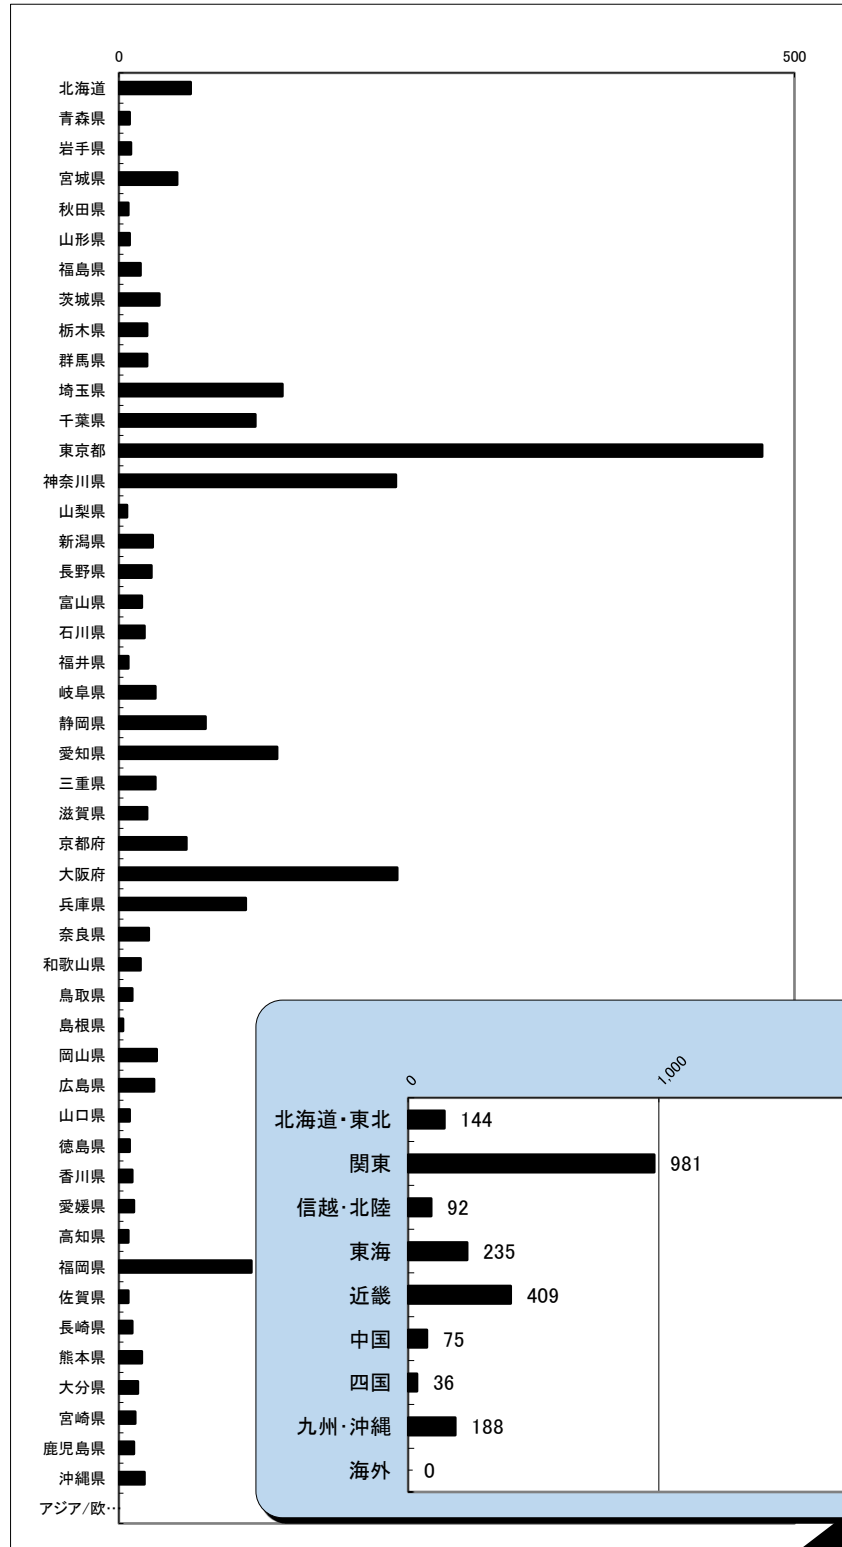

キャリアコンサーチ情報公開者数

平成30年9月末日現在

(単位:人)

ブロック	都道府県名	計
北海道・東北 (144人)	北海道	53
	青森県	8
	岩手県	9
	宮城県	43
	秋田県	7
	山形県	8
	福島県	16
	茨城県	30
関東 (981人)	栃木県	21
	群馬県	21
	埼玉県	121
	千葉県	101
	東京都	476
	神奈川県	205
	山梨県	6
	新潟県	25
	長野県	24
信越・北陸 (92人)	富山県	17
	石川県	19
	福井県	7
	岐阜県	27
	静岡県	64
東海 (235人)	愛知県	117
	三重県	27
	滋賀県	21
	京都府	50
近畿 (409人)	大阪府	206
	兵庫県	94
	奈良県	22
	和歌山県	16
	鳥取県	10
	島根県	3
	岡山県	28
中国 (75人)	広島県	26
	山口県	8
	徳島県	8
	香川県	10
四国 (36人)	愛媛県	11
	高知県	7
	福岡県	98
	佐賀県	7
九州・沖縄 (188人)	長崎県	10
	熊本県	17
	大分県	14
	宮崎県	12
	鹿児島県	11
	沖縄県	19
	海外	アジア/欧州/米国
総数		2,160

ブロック	計	%
北海道・東北	144	6.7
関東	981	45.4
信越・北陸	92	4.3
東海	235	10.9
近畿	409	18.9
中国	75	3.5
四国	36	1.7
九州・沖縄	188	8.7
海外	0	0.0
総数	2,160	100.0

(注)上記の数値は、国のキャリアコンサルタント名簿に登録済キャリアコンサルタントの都道府県別キャリアコンサーチ情報公開者数です。