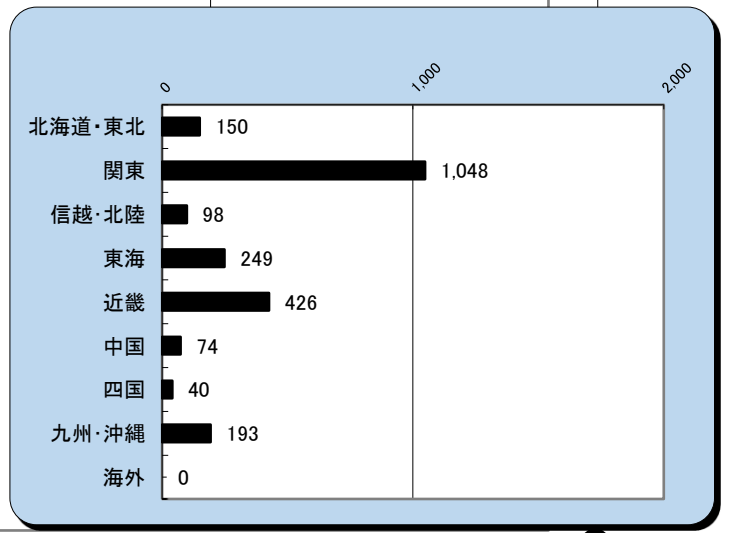

キャリアコンサーチ情報公開者数

平成30年11月末日現在

(単位:人)

| ブロック | 都道府県名 | 計 |
|------------------|-----------|-------|
| 北海道・東北 (150人) | 北海道 | 56 |
| | 青森県 | 9 |
| | 岩手県 | 9 |
| | 宮城県 | 43 |
| | 秋田県 | 7 |
| | 山形県 | 9 |
| | 福島県 | 17 |
| 関東 (1,048人) | 茨城県 | 31 |
| | 栃木県 | 24 |
| | 群馬県 | 23 |
| | 埼玉県 | 125 |
| | 千葉県 | 108 |
| | 東京都 | 509 |
| | 神奈川県 | 222 |
| | 山梨県 | 6 |
| | 新潟県 | 28 |
| 信越・北陸 (98人) | 長野県 | 25 |
| | 富山県 | 17 |
| | 石川県 | 21 |
| | 福井県 | 7 |
| | 岐阜県 | 27 |
| 東海 (249人) | 静岡県 | 66 |
| | 愛知県 | 127 |
| | 三重県 | 29 |
| 近畿 (426人) | 滋賀県 | 21 |
| | 京都府 | 57 |
| | 大阪府 | 213 |
| | 兵庫県 | 96 |
| | 奈良県 | 23 |
| | 和歌山県 | 16 |
| 中国 (74人) | 鳥取県 | 10 |
| | 島根県 | 3 |
| | 岡山県 | 28 |
| | 広島県 | 25 |
| | 山口県 | 8 |
| 四国 (40人) | 徳島県 | 9 |
| | 香川県 | 12 |
| | 愛媛県 | 11 |
| | 高知県 | 8 |
| 九州・沖縄 (193人) | 福岡県 | 101 |
| | 佐賀県 | 7 |
| | 長崎県 | 11 |
| | 熊本県 | 18 |
| | 大分県 | 14 |
| | 宮崎県 | 12 |
| | 鹿児島県 | 11 |
| 沖縄県 | 19 | |
| 海外 | アジア/欧州/米国 | 0 |
| 総数 | | 2,278 |

| ブロック | 計 | % |
|--------|-------|-------|
| 北海道・東北 | 150 | 6.6 |
| 関東 | 1,048 | 46.0 |
| 信越・北陸 | 98 | 4.3 |
| 東海 | 249 | 10.9 |
| 近畿 | 426 | 18.7 |
| 中国 | 74 | 3.2 |
| 四国 | 40 | 1.8 |
| 九州・沖縄 | 193 | 8.5 |
| 海外 | 0 | 0.0 |
| 総数 | 2,278 | 100.0 |