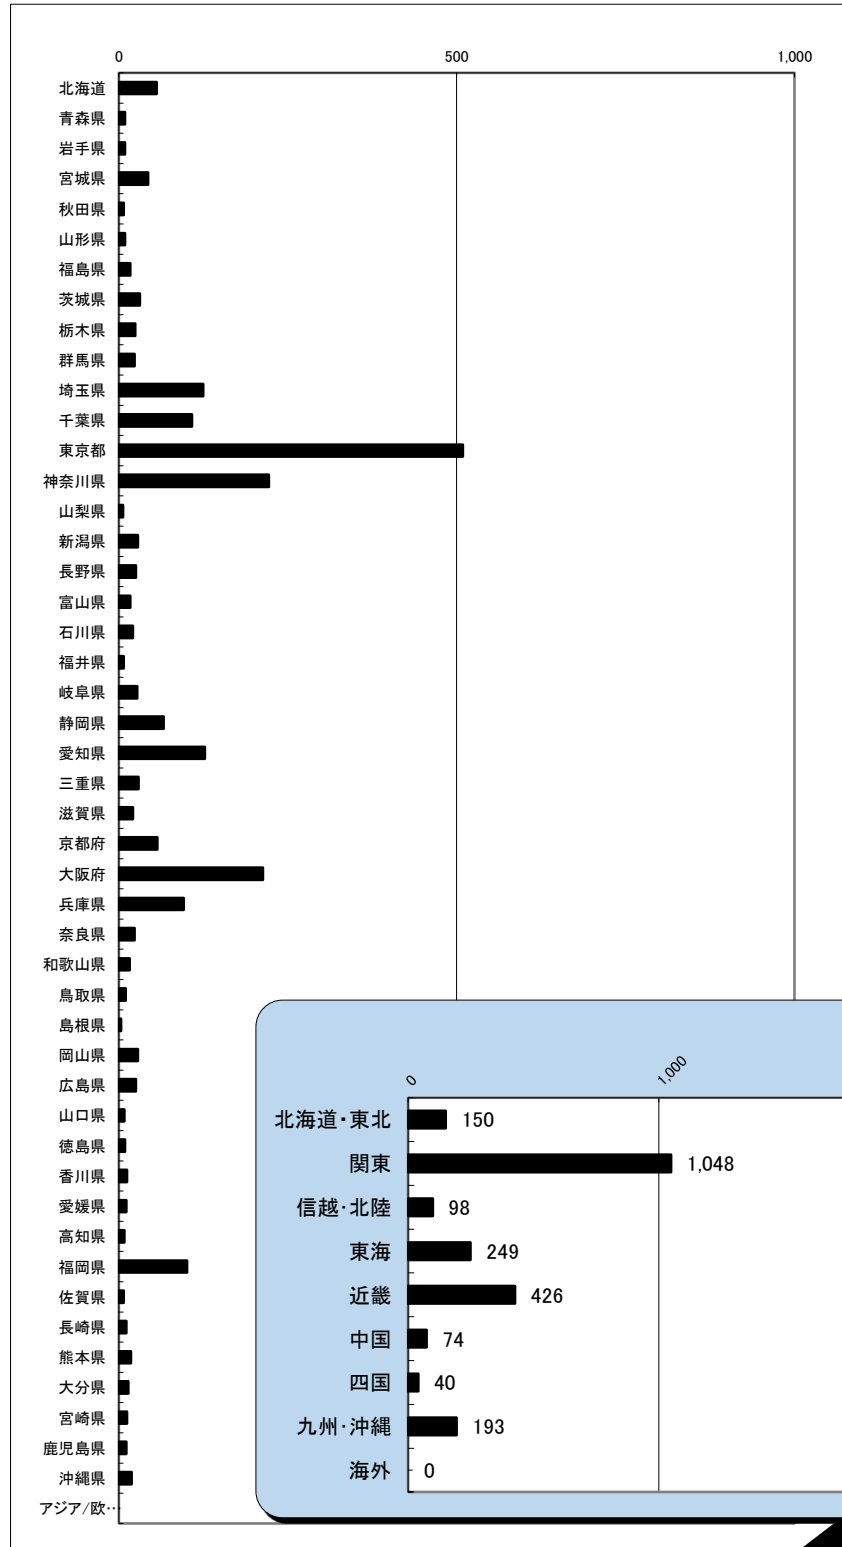

キャリアコンサーチ情報公開者数

平成30年11月末日現在

(単位:人)

| ブロック | 都道府県名 | 計 |
|------------------|-----------|-------|
| 北海道・東北 (150人) | 北海道 | 56 |
| | 青森県 | 9 |
| | 岩手県 | 9 |
| | 宮城県 | 43 |
| | 秋田県 | 7 |
| | 山形県 | 9 |
| | 福島県 | 17 |
| 関東 (1,048人) | 茨城県 | 31 |
| | 栃木県 | 24 |
| | 群馬県 | 23 |
| | 埼玉県 | 125 |
| | 千葉県 | 108 |
| | 東京都 | 509 |
| | 神奈川県 | 222 |
| | 山梨県 | 6 |
| | 新潟県 | 28 |
| 信越・北陸 (98人) | 長野県 | 25 |
| | 富山県 | 17 |
| | 石川県 | 21 |
| | 福井県 | 7 |
| | 岐阜県 | 27 |
| 東海 (249人) | 静岡県 | 66 |
| | 愛知県 | 127 |
| | 三重県 | 29 |
| 近畿 (426人) | 滋賀県 | 21 |
| | 京都府 | 57 |
| | 大阪府 | 213 |
| | 兵庫県 | 96 |
| | 奈良県 | 23 |
| | 和歌山県 | 16 |
| 中国 (74人) | 鳥取県 | 10 |
| | 島根県 | 3 |
| | 岡山県 | 28 |
| | 広島県 | 25 |
| | 山口県 | 8 |
| 四国 (40人) | 徳島県 | 9 |
| | 香川県 | 12 |
| | 愛媛県 | 11 |
| | 高知県 | 8 |
| 九州・沖縄 (193人) | 福岡県 | 101 |
| | 佐賀県 | 7 |
| | 長崎県 | 11 |
| | 熊本県 | 18 |
| | 大分県 | 14 |
| | 宮崎県 | 12 |
| | 鹿児島県 | 11 |
| 沖縄県 | 19 | |
| 海外 | アジア/欧州/米国 | 0 |
| 総数 | | 2,278 |

| ブロック | 計 | % |
|--------|-------|-------|
| 北海道・東北 | 150 | 6.6 |
| 関東 | 1,048 | 46.0 |
| 信越・北陸 | 98 | 4.3 |
| 東海 | 249 | 10.9 |
| 近畿 | 426 | 18.7 |
| 中国 | 74 | 3.2 |
| 四国 | 40 | 1.8 |
| 九州・沖縄 | 193 | 8.5 |
| 海外 | 0 | 0.0 |
| 総数 | 2,278 | 100.0 |