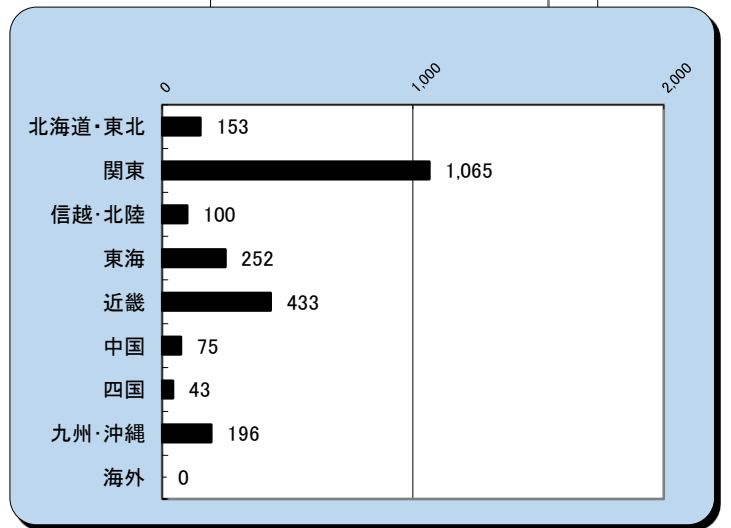

キャリアコンサーチ情報公開者数

平成30年12月末日現在

(単位:人)

ブロック	都道府県名	計
北海道・東北 (153人)	北海道	57
	青森県	10
	岩手県	9
	宮城県	43
	秋田県	8
	山形県	9
	福島県	17
関東 (1,065人)	茨城県	32
	栃木県	24
	群馬県	23
	埼玉県	126
	千葉県	109
	東京都	519
	神奈川県	226
	山梨県	6
信越・北陸 (100人)	新潟県	28
	長野県	26
	富山県	18
	石川県	21
	福井県	7
東海 (252人)	岐阜県	27
	静岡県	68
	愛知県	128
近畿 (433人)	三重県	29
	滋賀県	21
	京都府	59
	大阪府	216
	兵庫県	98
	奈良県	23
	和歌山県	16
中国 (75人)	鳥取県	10
	島根県	3
	岡山県	29
	広島県	25
	山口県	8
四国 (43人)	徳島県	11
	香川県	13
	愛媛県	11
	高知県	8
九州・沖縄 (196人)	福岡県	101
	佐賀県	7
	長崎県	11
	熊本県	19
	大分県	14
	宮崎県	12
	鹿児島県	11
沖縄県	21	
海外	アジア/欧州/米国	0
総数		2,317