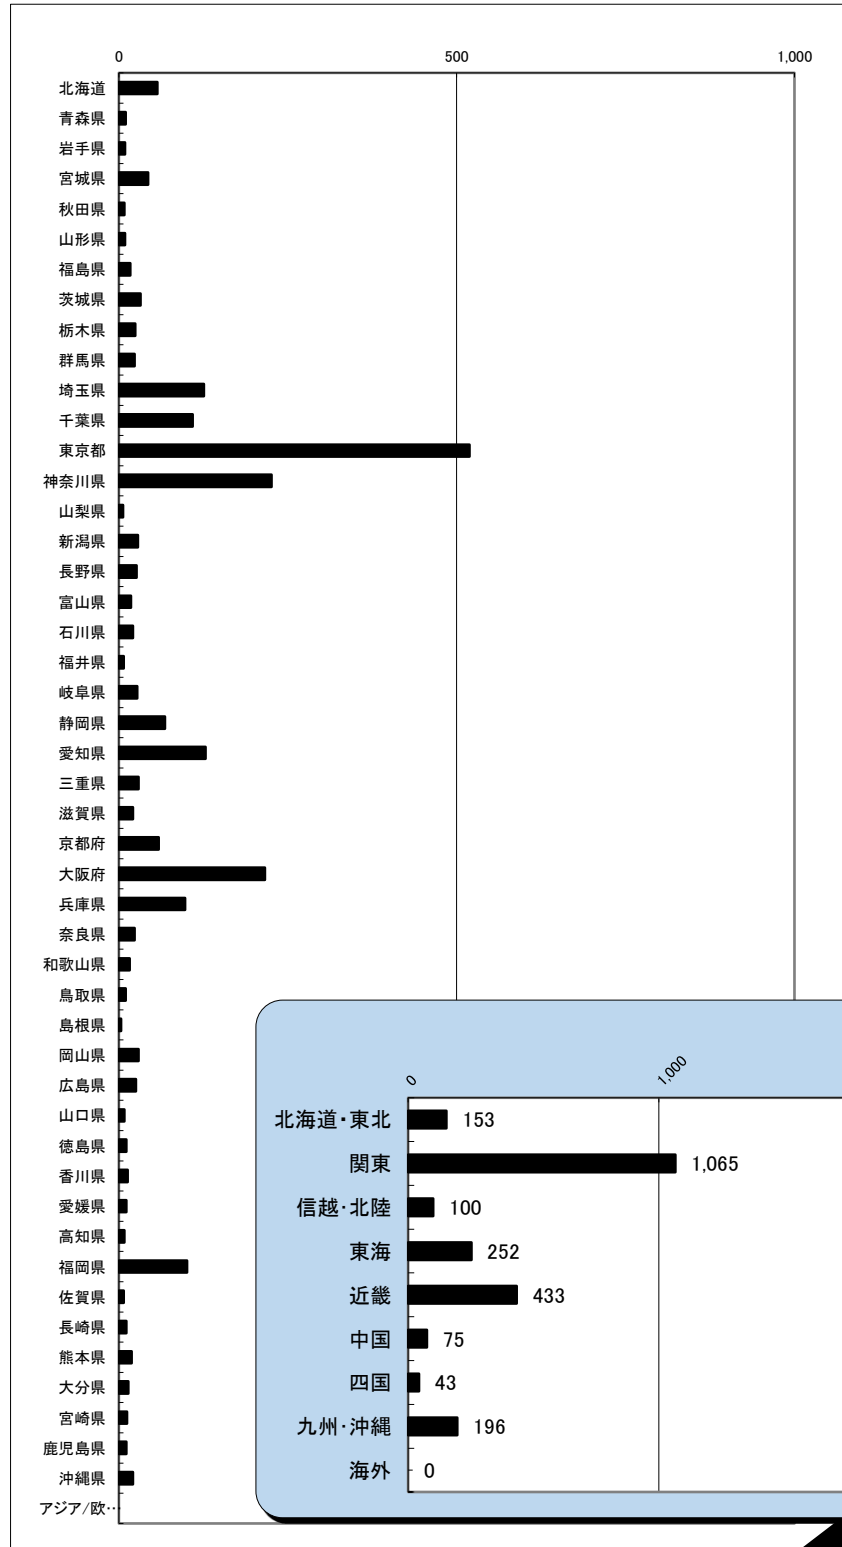

キャリアコンサーチ情報公開者数

平成30年12月末日現在

(単位:人)

ブロック	都道府県名	計
北海道・東北 (153人)	北海道	57
	青森県	10
	岩手県	9
	宮城県	43
	秋田県	8
	山形県	9
	福島県	17
関東 (1,065人)	茨城県	32
	栃木県	24
	群馬県	23
	埼玉県	126
	千葉県	109
	東京都	519
	神奈川県	226
	山梨県	6
信越・北陸 (100人)	新潟県	28
	長野県	26
	富山県	18
	石川県	21
	福井県	7
東海 (252人)	岐阜県	27
	静岡県	68
	愛知県	128
近畿 (433人)	三重県	29
	滋賀県	21
	京都府	59
	大阪府	216
	兵庫県	98
	奈良県	23
	和歌山県	16
中国 (75人)	鳥取県	10
	島根県	3
	岡山県	29
	広島県	25
	山口県	8
四国 (43人)	徳島県	11
	香川県	13
	愛媛県	11
	高知県	8
九州・沖縄 (196人)	福岡県	101
	佐賀県	7
	長崎県	11
	熊本県	19
	大分県	14
	宮崎県	12
	鹿児島県	11
沖縄県	21	
海外	アジア/欧州/米国	0
総数		2,317

ブロック	計	%
北海道・東北	153	6.6
関東	1,065	46.0
信越・北陸	100	4.3
東海	252	10.9
近畿	433	18.7
中国	75	3.2
四国	43	1.9
九州・沖縄	196	8.5
海外	0	0.0
総数	2,317	100.0

(注)上記の数値は、国のキャリアコンサルタント名簿に登録済キャリアコンサルタントの都道府県別キャリアコンサーチ情報公開者数です。