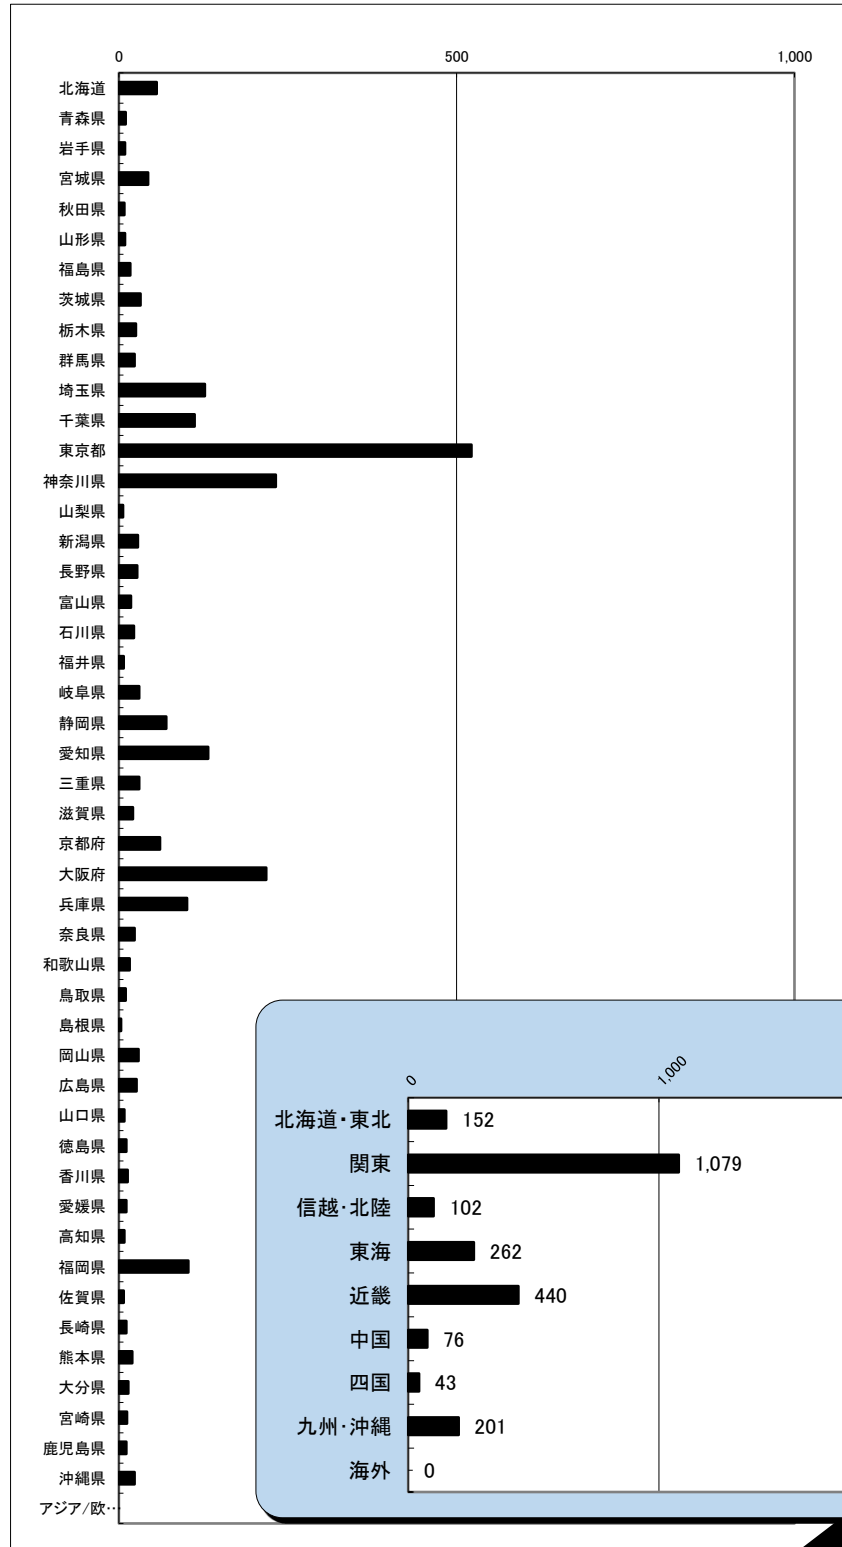

キャリアコンサーチ情報公開者数

平成31年1月末日現在

(単位:人)

ブロック	都道府県名	計
北海道・東北 (152人)	北海道	56
	青森県	10
	岩手県	9
	宮城県	43
	秋田県	8
	山形県	9
	福島県	17
関東 (1,079人)	茨城県	32
	栃木県	25
	群馬県	23
	埼玉県	127
	千葉県	112
	東京都	522
	神奈川県	232
	山梨県	6
	信越・北陸 (102人)	新潟県
長野県		27
富山県		18
石川県		22
福井県		7
東海 (262人)	岐阜県	30
	静岡県	70
	愛知県	132
近畿 (440人)	三重県	30
	滋賀県	21
	京都府	61
	大阪府	218
	兵庫県	101
	奈良県	23
	和歌山県	16
中国 (76人)	鳥取県	10
	島根県	3
	岡山県	29
	広島県	26
	山口県	8
四国 (43人)	徳島県	11
	香川県	13
	愛媛県	11
	高知県	8
九州・沖縄 (201人)	福岡県	103
	佐賀県	7
	長崎県	11
	熊本県	20
	大分県	14
	宮崎県	12
	鹿児島県	11
沖縄県	23	
海外	アジア/欧州/米国	0
総数		2,355

ブロック	計	%
北海道・東北	152	6.5
関東	1,079	45.8
信越・北陸	102	4.3
東海	262	11.1
近畿	440	18.7
中国	76	3.2
四国	43	1.8
九州・沖縄	201	8.5
海外	0	0.0
総数	2,355	100.0

(注)上記の数値は、国のキャリアコンサルタント名簿に登録済キャリアコンサルタントの都道府県別キャリアコンサーチ情報公開者数です。