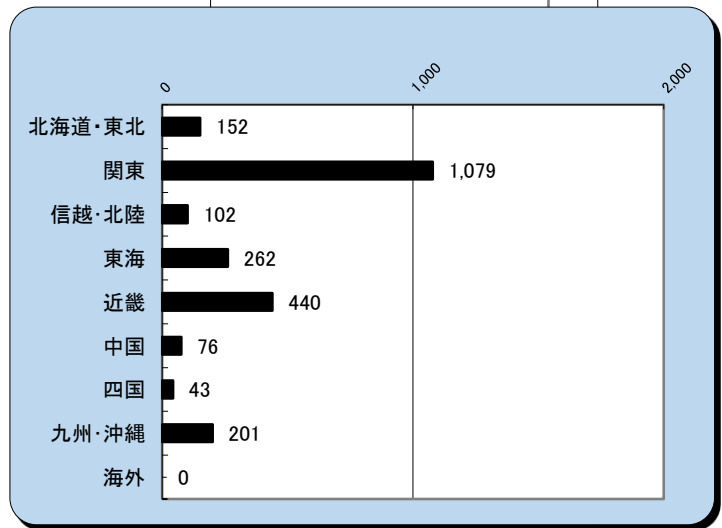

キャリアコンサーチ情報公開者数

平成31年1月末日現在

(単位:人)

ブロック	都道府県名	計
北海道・東北 (152人)	北海道	56
	青森県	10
	岩手県	9
	宮城県	43
	秋田県	8
	山形県	9
	福島県	17
関東 (1,079人)	茨城県	32
	栃木県	25
	群馬県	23
	埼玉県	127
	千葉県	112
	東京都	522
	神奈川県	232
	山梨県	6
	信越・北陸 (102人)	新潟県
長野県		27
富山県		18
石川県		22
福井県		7
東海 (262人)	岐阜県	30
	静岡県	70
	愛知県	132
近畿 (440人)	三重県	30
	滋賀県	21
	京都府	61
	大阪府	218
	兵庫県	101
	奈良県	23
	和歌山県	16
中国 (76人)	鳥取県	10
	島根県	3
	岡山県	29
	広島県	26
	山口県	8
四国 (43人)	徳島県	11
	香川県	13
	愛媛県	11
	高知県	8
九州・沖縄 (201人)	福岡県	103
	佐賀県	7
	長崎県	11
	熊本県	20
	大分県	14
	宮崎県	12
	鹿児島県	11
沖縄県	23	
海外	アジア/欧州/米国	0
総数		2,355