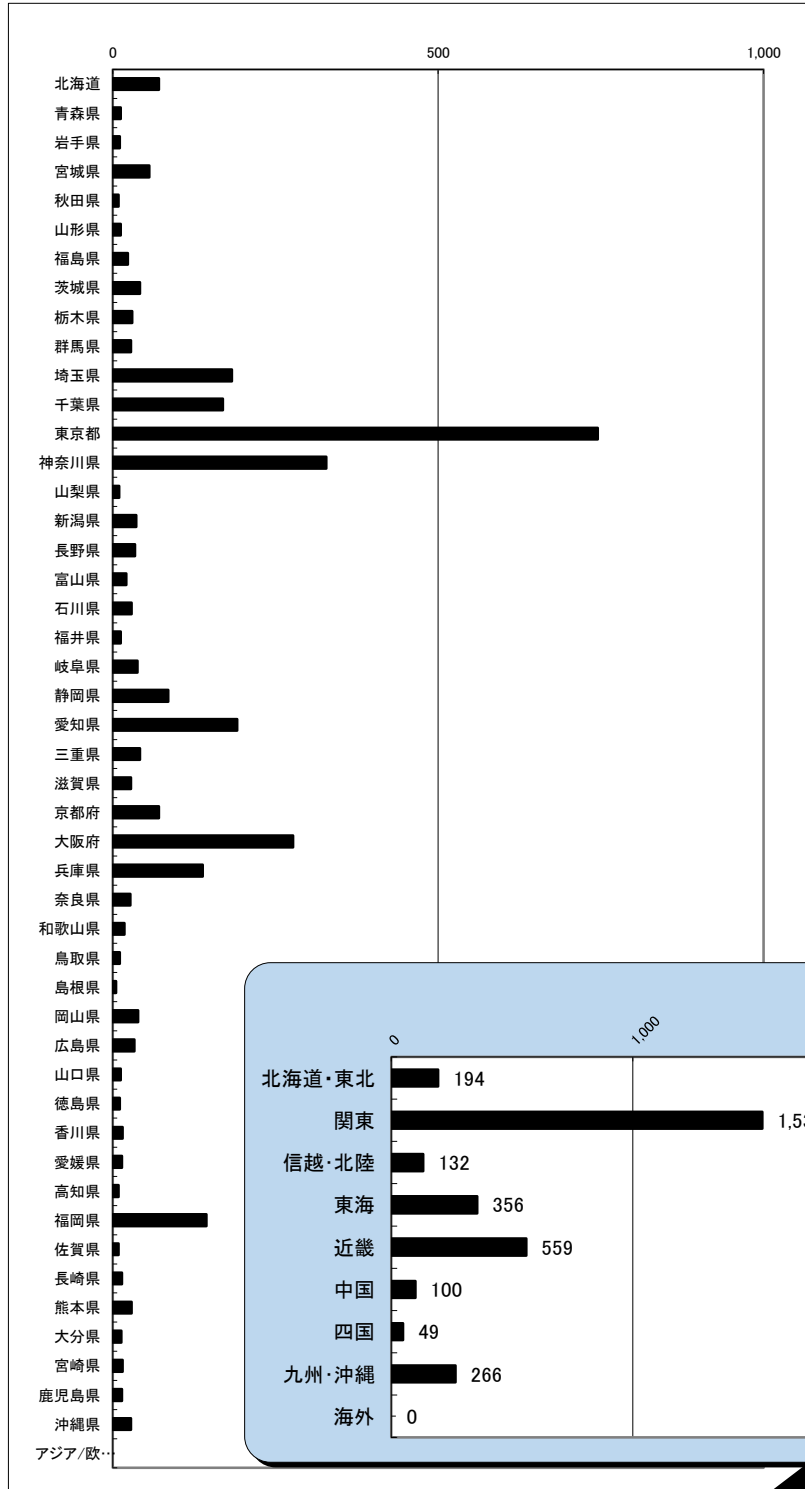

キャリアコンサーチ情報公開者数

2020年2月末日現在

(単位:人)

ブロック	都道府県名	計
北海道・東北 (194人)	北海道	71
	青森県	12
	岩手県	11
	宮城県	56
	秋田県	9
	山形県	12
	福島県	23
関東 (1,535人)	茨城県	42
	栃木県	30
	群馬県	28
	埼玉県	183
	千葉県	169
	東京都	745
	神奈川県	328
	山梨県	10
	信越・北陸 (132人)	新潟県
長野県		34
富山県		21
石川県		29
福井県		12
東海 (356人)	岐阜県	38
	静岡県	85
	愛知県	191
	三重県	42
近畿 (559人)	滋賀県	28
	京都府	71
	大阪府	277
	兵庫県	138
	奈良県	27
	和歌山県	18
中国 (100人)	鳥取県	11
	島根県	5
	岡山県	39
	広島県	33
	山口県	12
四国 (49人)	徳島県	11
	香川県	15
	愛媛県	14
	高知県	9
	九州・沖縄 (266人)	福岡県
佐賀県		9
長崎県		14
熊本県		29
大分県		13
宮崎県		15
鹿児島県		14
沖縄県	28	
海外	アジア/欧州/米国	0
総数		3,191

ブロック	計	%
北海道・東北	194	6.1
関東	1,535	48.1
信越・北陸	132	4.1
東海	356	11.2
近畿	559	17.5
中国	100	3.1
四国	49	1.5
九州・沖縄	266	8.3
海外	0	0.0
総数	3,191	100.0

(注)上記の数値は、国のキャリアコンサルタント名簿に登録済キャリアコンサルタントの都道府県別キャリアコンサーチ情報公開者数です。