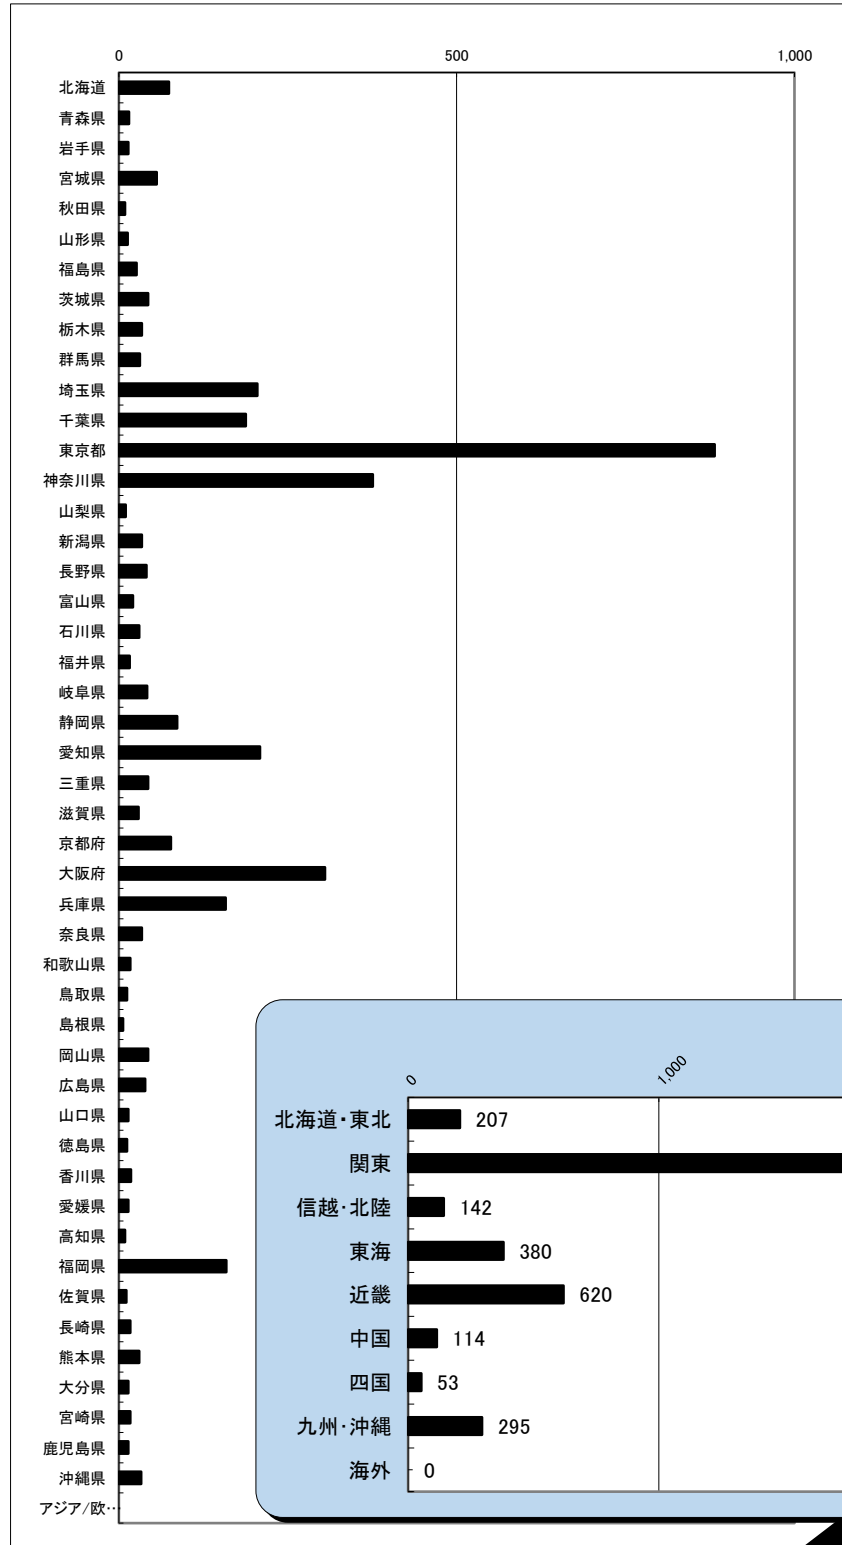

# キャリアコンサーチ情報公開者数

2020年7月末日現在

(単位:人)

ブロック	都道府県名	計
北海道・東北 (207人)	北海道	74
	青森県	15
	岩手県	14
	宮城県	56
	秋田県	9
	山形県	13
	福島県	26
関東 (1,769人)	茨城県	43
	栃木県	34
	群馬県	31
	埼玉県	205
	千葉県	188
	東京都	882
	神奈川県	376
	山梨県	10
	信越・北陸 (142人)	新潟県
長野県		41
富山県		21
石川県		30
福井県		16
東海 (380人)	岐阜県	42
	静岡県	86
	愛知県	209
	三重県	43
近畿 (620人)	滋賀県	29
	京都府	77
	大阪府	305
	兵庫県	158
	奈良県	34
	和歌山県	17
中国 (114人)	鳥取県	12
	島根県	6
	岡山県	43
	広島県	39
四国 (53人)	山口県	14
	徳島県	12
	香川県	18
	愛媛県	14
九州・沖縄 (295人)	高知県	9
	福岡県	159
	佐賀県	11
	長崎県	17
	熊本県	30
	大分県	14
	宮崎県	17
鹿児島県	14	
沖縄県	33	
海外	アジア/欧州/米国	0
総数		3,580

ブロック	計	%
北海道・東北	207	5.8
関東	1,769	49.4
信越・北陸	142	4.0
東海	380	10.6
近畿	620	17.3
中国	114	3.2
四国	53	1.5
九州・沖縄	295	8.2
海外	0	0.0
総数	3,580	100.0

(注)上記の数値は、国のキャリアコンサルタント名簿に登録済キャリアコンサルタントの都道府県別キャリアコンサーチ情報公開者数です。