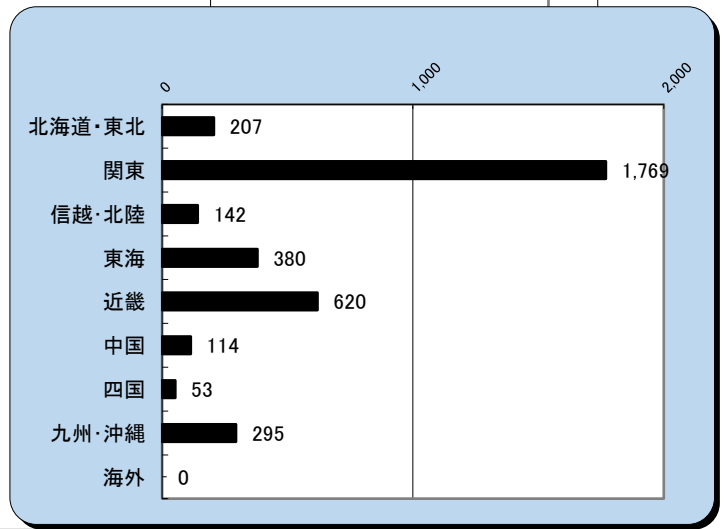

# キャリアコンサーチ情報公開者数

2020年7月末日現在

(単位:人)

ブロック	都道府県名	計
北海道・東北 (207人)	北海道	74
	青森県	15
	岩手県	14
	宮城県	56
	秋田県	9
	山形県	13
	福島県	26
関東 (1,769人)	茨城県	43
	栃木県	34
	群馬県	31
	埼玉県	205
	千葉県	188
	東京都	882
	神奈川県	376
	山梨県	10
	信越・北陸 (142人)	新潟県
長野県		41
富山県		21
石川県		30
福井県		16
東海 (380人)	岐阜県	42
	静岡県	86
	愛知県	209
	三重県	43
近畿 (620人)	滋賀県	29
	京都府	77
	大阪府	305
	兵庫県	158
	奈良県	34
	和歌山県	17
中国 (114人)	鳥取県	12
	島根県	6
	岡山県	43
	広島県	39
四国 (53人)	山口県	14
	徳島県	12
	香川県	18
	愛媛県	14
九州・沖縄 (295人)	高知県	9
	福岡県	159
	佐賀県	11
	長崎県	17
	熊本県	30
	大分県	14
	宮崎県	17
鹿児島県	14	
沖縄県	33	
海外	アジア/欧州/米国	0
総数		3,580