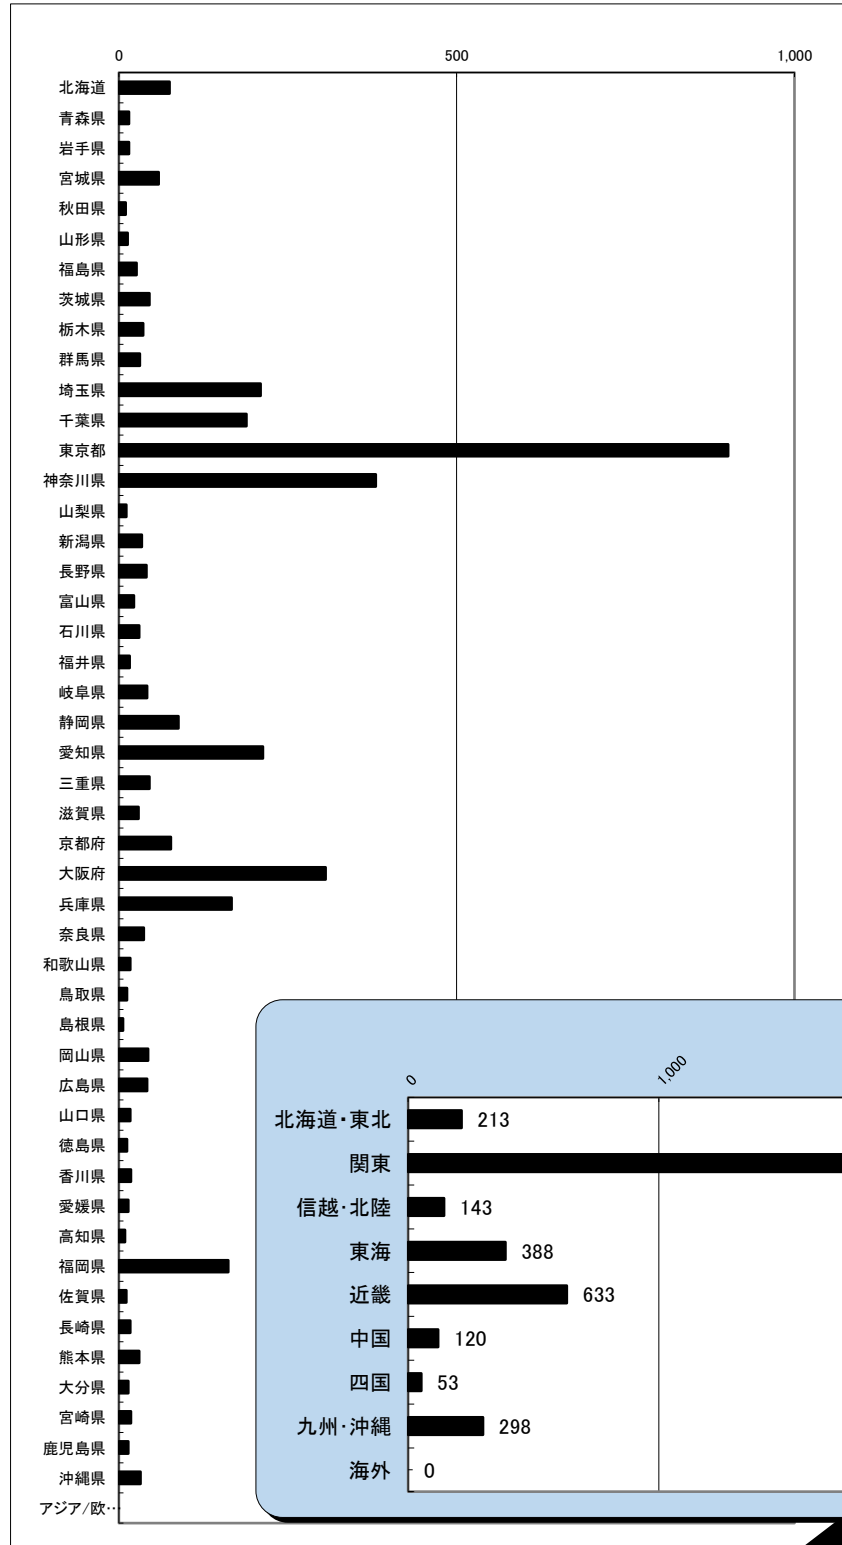

キャリアコンサーチ情報公開者数

2020年8月末日現在

(単位:人)

ブロック	都道府県名	計
北海道・東北 (213人)	北海道	75
	青森県	15
	岩手県	15
	宮城県	59
	秋田県	10
	山形県	13
	福島県	26
関東 (1,804人)	茨城県	45
	栃木県	36
	群馬県	31
	埼玉県	210
	千葉県	189
	東京都	902
	神奈川県	380
	山梨県	11
信越・北陸 (143人)	新潟県	34
	長野県	41
	富山県	22
	石川県	30
	福井県	16
東海 (388人)	岐阜県	42
	静岡県	88
	愛知県	213
	三重県	45
近畿 (633人)	滋賀県	29
	京都府	77
	大阪府	306
	兵庫県	167
	奈良県	37
	和歌山県	17
中国 (120人)	鳥取県	12
	島根県	6
	岡山県	43
	広島県	42
	山口県	17
四国 (53人)	徳島県	12
	香川県	18
	愛媛県	14
	高知県	9
九州・沖縄 (298人)	福岡県	162
	佐賀県	11
	長崎県	17
	熊本県	30
	大分県	14
	宮崎県	18
	鹿児島県	14
沖縄県	32	
海外	アジア/欧州/米国	0
総数		3,652

ブロック	計	%
北海道・東北	213	5.8
関東	1,804	49.4
信越・北陸	143	3.9
東海	388	10.6
近畿	633	17.3
中国	120	3.3
四国	53	1.5
九州・沖縄	298	8.2
海外	0	0.0
総数	3,652	100.0

(注)上記の数値は、国のキャリアコンサルタント名簿に登録済キャリアコンサルタントの都道府県別キャリアコンサーチ情報公開者数です。