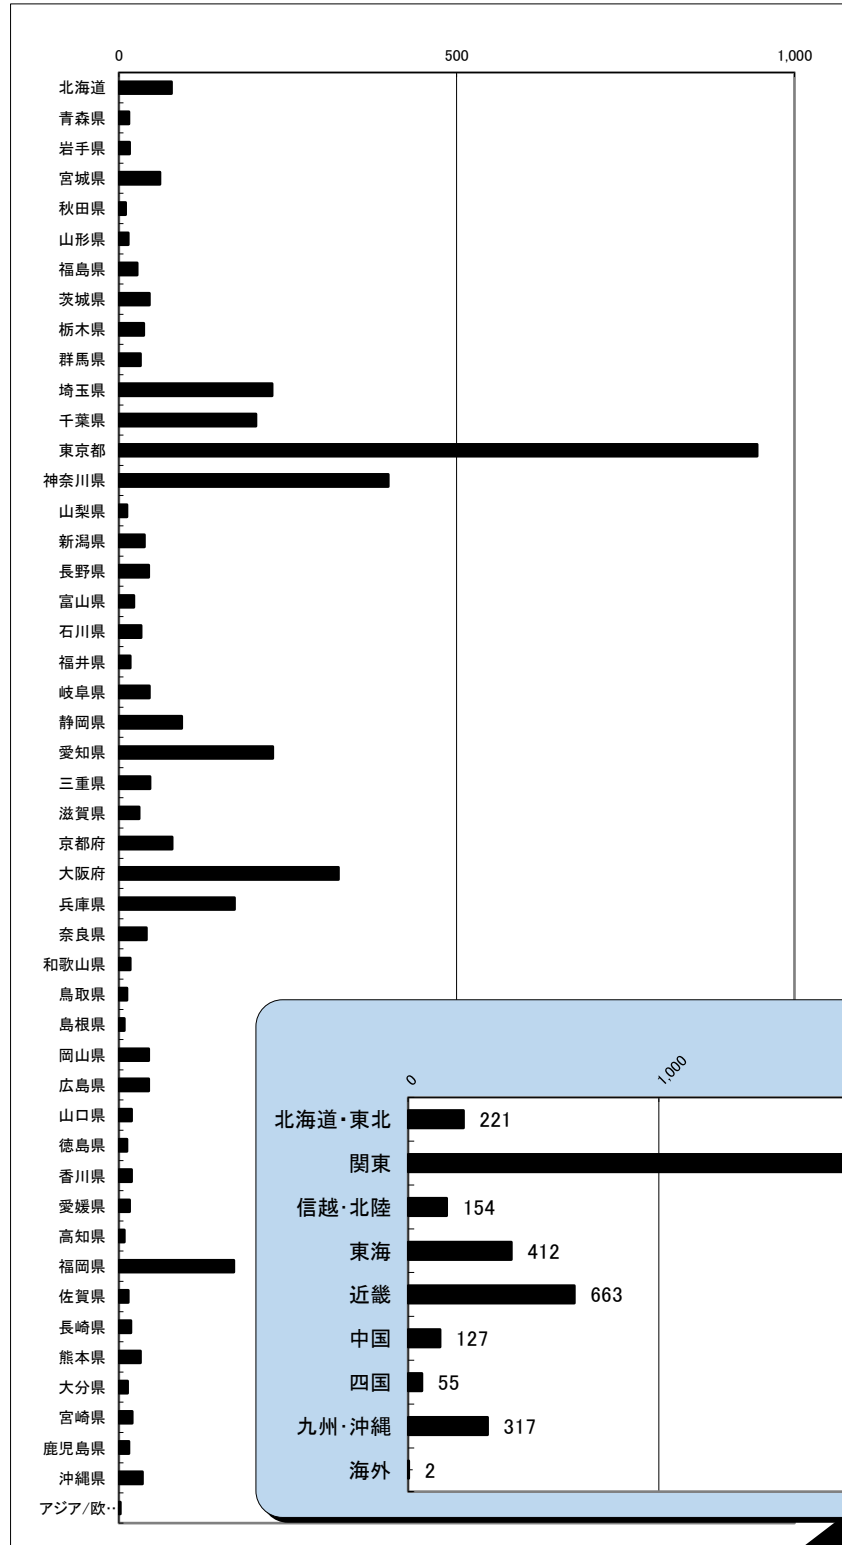

キャリアコンサーチ情報公開者数

2020年12月末日現在

(単位:人)

ブロック	都道府県名	計
北海道・東北 (221人)	北海道	78
	青森県	15
	岩手県	16
	宮城県	61
	秋田県	10
	山形県	14
	福島県	27
関東 (1,900人)	茨城県	45
	栃木県	37
	群馬県	32
	埼玉県	227
	千葉県	203
	東京都	945
	神奈川県	399
	山梨県	12
信越・北陸 (154人)	新潟県	38
	長野県	44
	富山県	22
	石川県	33
	福井県	17
東海 (412人)	岐阜県	45
	静岡県	93
	愛知県	228
近畿 (663人)	三重県	46
	滋賀県	30
	京都府	79
	大阪府	325
	兵庫県	171
	奈良県	41
	和歌山県	17
中国 (127人)	鳥取県	12
	島根県	8
	岡山県	44
	広島県	44
	山口県	19
四国 (55人)	徳島県	12
	香川県	19
	愛媛県	16
	高知県	8
九州・沖縄 (317人)	福岡県	170
	佐賀県	14
	長崎県	18
	熊本県	32
	大分県	13
	宮崎県	20
	鹿児島県	15
沖縄県	35	
海外	アジア/欧州/米国	2
総 数		3,851

ブロック	計	%
北海道・東北	221	5.7
関東	1,900	49.3
信越・北陸	154	4.0
東海	412	10.7
近畿	663	17.2
中国	127	3.3
四国	55	1.4
九州・沖縄	317	8.2
海外	2	0.1
総数	3,851	100.0

(注)上記の数値は、国のキャリアコンサルタント名簿に登録済キャリアコンサルタントの都道府県別キャリアコンサーチ情報公開者数です。