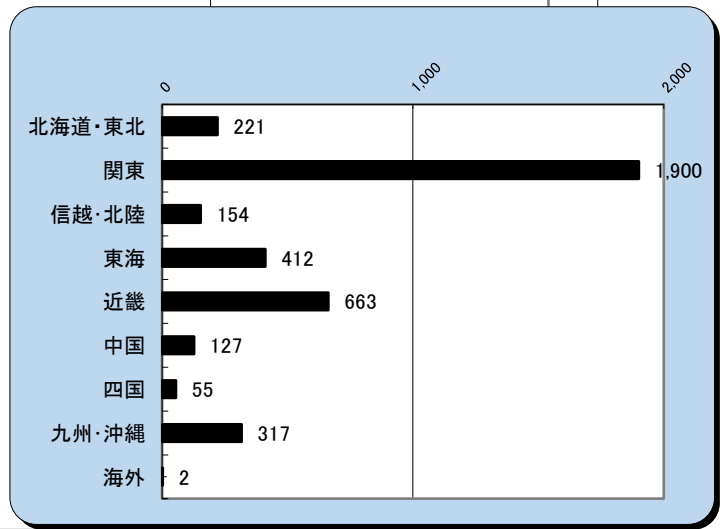

キャリアコンサーチ情報公開者数

2020年12月末日現在

(単位:人)

ブロック	都道府県名	計
北海道・東北 (221人)	北海道	78
	青森県	15
	岩手県	16
	宮城県	61
	秋田県	10
	山形県	14
	福島県	27
関東 (1,900人)	茨城県	45
	栃木県	37
	群馬県	32
	埼玉県	227
	千葉県	203
	東京都	945
	神奈川県	399
	山梨県	12
信越・北陸 (154人)	新潟県	38
	長野県	44
	富山県	22
	石川県	33
	福井県	17
東海 (412人)	岐阜県	45
	静岡県	93
	愛知県	228
近畿 (663人)	三重県	46
	滋賀県	30
	京都府	79
	大阪府	325
	兵庫県	171
	奈良県	41
	和歌山県	17
中国 (127人)	鳥取県	12
	島根県	8
	岡山県	44
	広島県	44
	山口県	19
四国 (55人)	徳島県	12
	香川県	19
	愛媛県	16
	高知県	8
九州・沖縄 (317人)	福岡県	170
	佐賀県	14
	長崎県	18
	熊本県	32
	大分県	13
	宮崎県	20
	鹿児島県	15
沖縄県	35	
海外	アジア/欧州/米国	2
総 数		3,851

ブロック	計	%
北海道・東北	221	5.7
関東	1,900	49.3
信越・北陸	154	4.0
東海	412	10.7
近畿	663	17.2
中国	127	3.3
四国	55	1.4
九州・沖縄	317	8.2
海外	2	0.1
総数	3,851	100.0

(注)上記の数値は、国のキャリアコンサルタント名簿に登録済キャリアコンサルタントの都道府県別キャリアコンサーチ情報公開者数です。