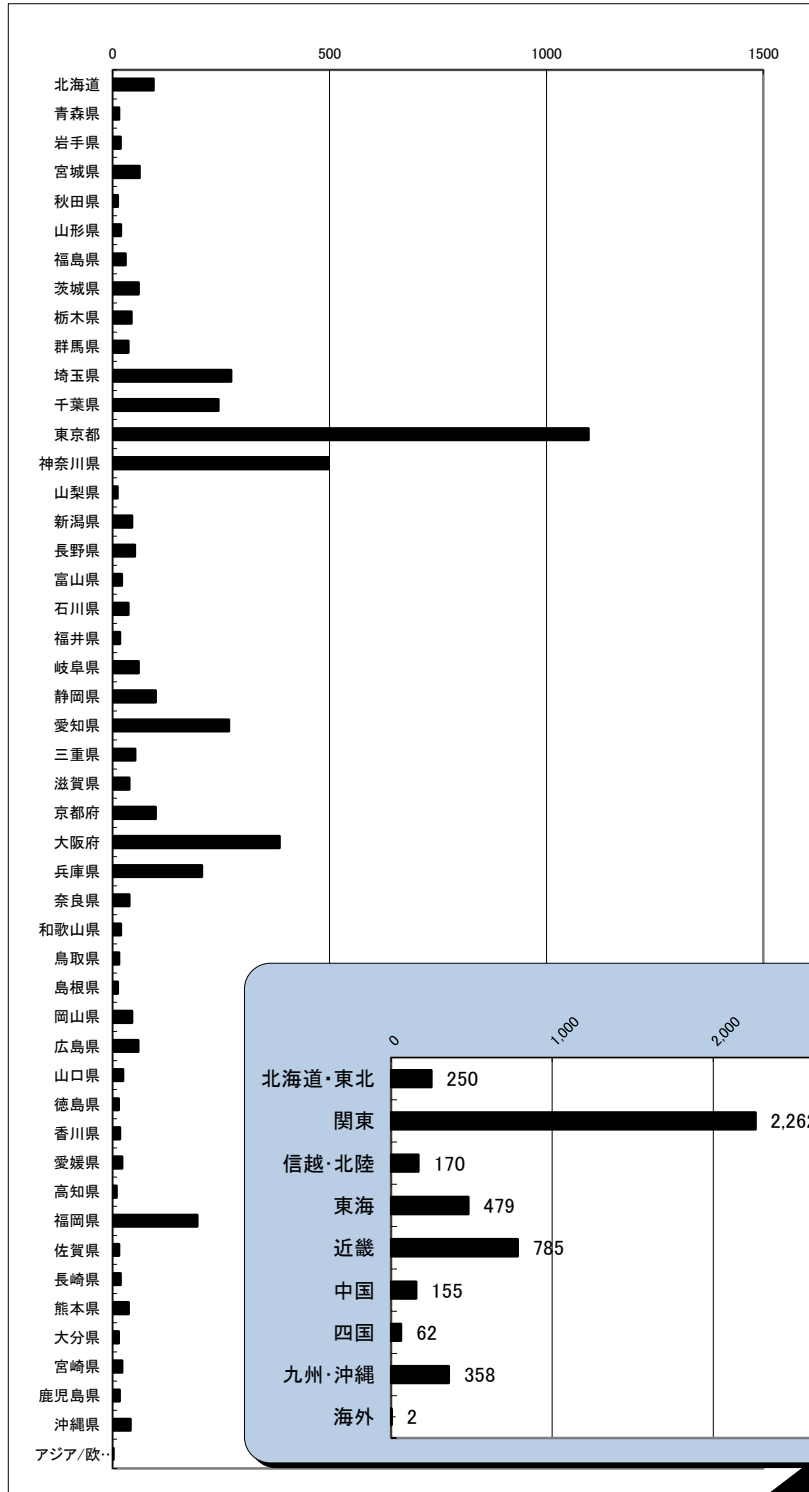

# キャリアコンサーチ情報公開者数

令和3年10月末日現在

(単位:人)

ブロック	都道府県名	計
北海道・東北 (250人)	北海道	94
	青森県	15
	岩手県	18
	宮城県	62
	秋田県	12
	山形県	19
	福島県	30
関東 (2,262人)	茨城県	60
	栃木県	43
	群馬県	36
	埼玉県	273
	千葉県	244
	東京都	1097
	神奈川県	498
	山梨県	11
	新潟県	45
信越・北陸 (170人)	長野県	51
	富山県	21
	石川県	36
	福井県	17
東海 (479人)	岐阜県	60
	静岡県	99
	愛知県	268
	三重県	52
近畿 (785人)	滋賀県	38
	京都府	99
	大阪府	385
	兵庫県	206
	奈良県	38
	和歌山県	19
中国 (155人)	鳥取県	15
	島根県	12
	岡山県	45
	広島県	59
	山口県	24
四国 (62人)	徳島県	14
	香川県	17
	愛媛県	22
	高知県	9
九州・沖縄 (358人)	福岡県	195
	佐賀県	15
	長崎県	18
	熊本県	37
	大分県	14
	宮崎県	22
	鹿児島県	16
沖縄県	41	
海外	アジア/欧州/米国	2
総数		4,523

ブロック	計	%
北海道・東北	250	5.5
関東	2,262	50.0
信越・北陸	170	3.8
東海	479	10.6
近畿	785	17.4
中国	155	3.4
四国	62	1.4
九州・沖縄	358	7.9
海外	2	0.0
総数	4,523	100.0

(注)上記の数値は、国のキャリアコンサルタント名簿に登録済キャリアコンサルタントの都道府県別キャリアコンサーチ情報公開者数です。