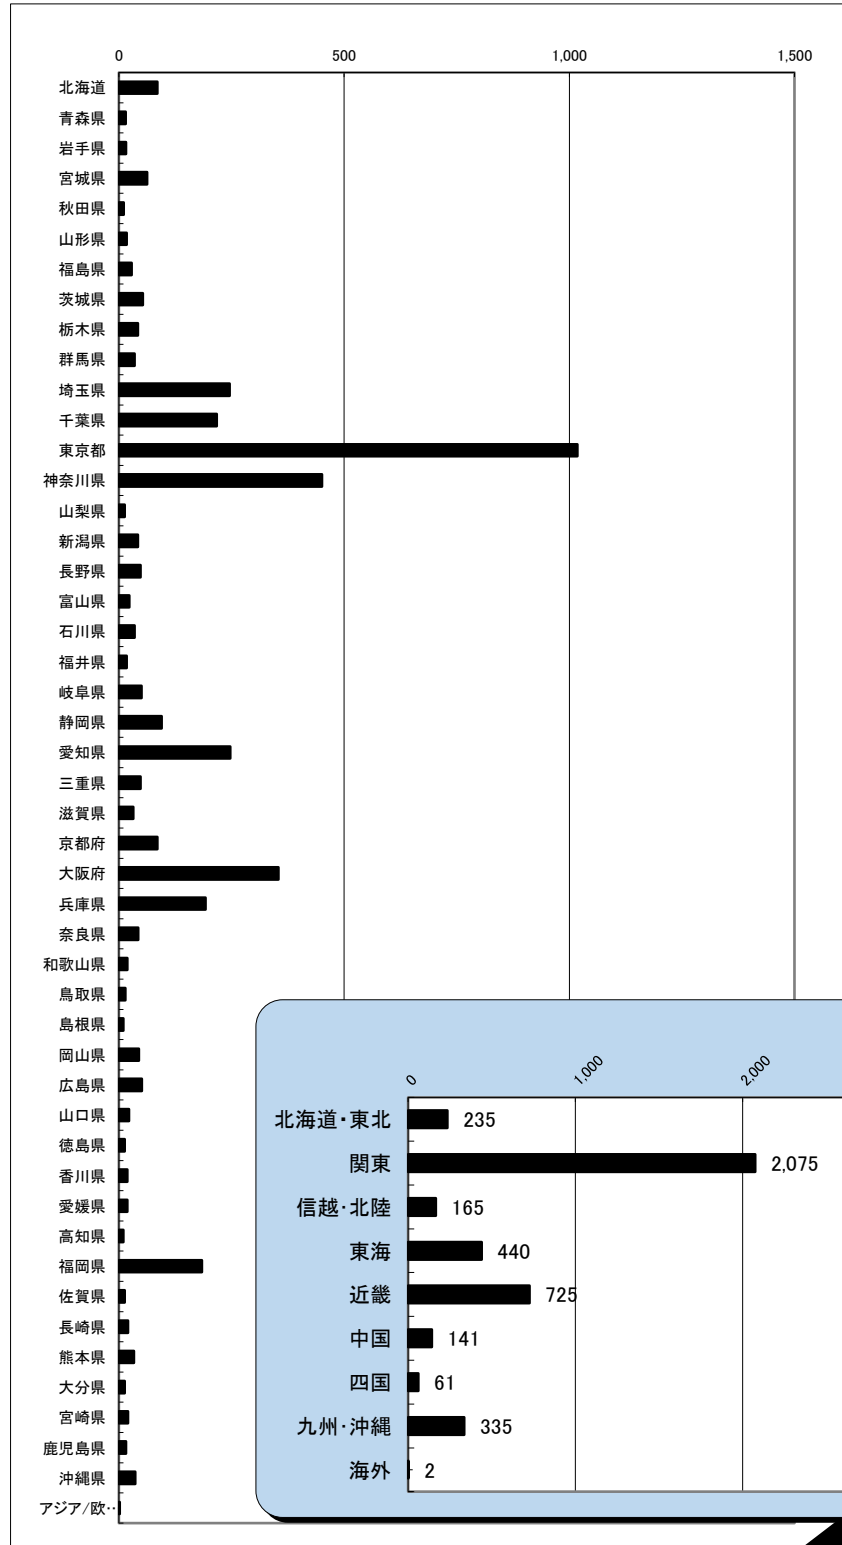

キャリアコンサーチ情報公開者数

2021年3月末日現在

(単位:人)

ブロック	都道府県名	計
北海道・東北 (235人)	北海道	85
	青森県	15
	岩手県	16
	宮城県	63
	秋田県	11
	山形県	17
	福島県	28
関東 (2,075人)	茨城県	53
	栃木県	42
	群馬県	35
	埼玉県	246
	千葉県	217
	東京都	1,018
	神奈川県	451
	山梨県	13
信越・北陸 (165人)	新潟県	42
	長野県	48
	富山県	23
	石川県	35
	福井県	17
東海 (440人)	岐阜県	50
	静岡県	95
	愛知県	247
近畿 (725人)	三重県	48
	滋賀県	32
	京都府	85
	大阪府	354
	兵庫県	192
	奈良県	43
中国 (141人)	和歌山県	19
	鳥取県	14
	島根県	10
	岡山県	44
	広島県	51
四国 (61人)	山口県	22
	徳島県	13
	香川県	19
	愛媛県	19
九州・沖縄 (335人)	高知県	10
	福岡県	184
	佐賀県	13
	長崎県	20
	熊本県	33
	大分県	13
	宮崎県	20
鹿児島県	16	
沖縄県	36	
海外	アジア/欧州/米国	2
総数		4,179

ブロック	計	%
北海道・東北	235	5.6
関東	2,075	49.7
信越・北陸	165	3.9
東海	440	10.5
近畿	725	17.3
中国	141	3.4
四国	61	1.5
九州・沖縄	335	8.0
海外	2	0.0
総数	4,179	100.0

(注)上記の数値は、国のキャリアコンサルタント名簿に登録済キャリアコンサルタントの都道府県別キャリアコンサーチ情報公開者数です。