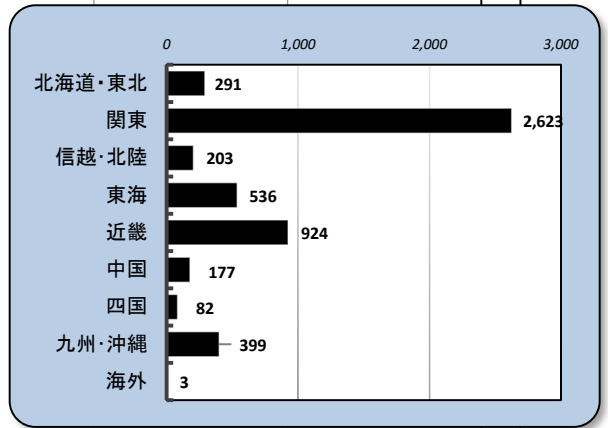

キャリアコンサーチ情報公開者数

令和4年10月末日現在

(単位:人)

ブロック	都道府県名	計
北海道・東北 (291人)	北海道	113
	青森県	16
	岩手県	22
	宮城県	69
	秋田県	11
	山形県	22
	福島県	38
関東 (2,623人)	茨城県	67
	栃木県	48
	群馬県	38
	埼玉県	296
	千葉県	293
	東京都	1288
	神奈川県	580
	山梨県	13
信越・北陸 (203人)	新潟県	52
	長野県	66
	富山県	28
	石川県	42
	福井県	15
東海 (536人)	岐阜県	61
	静岡県	112
	愛知県	308
	三重県	55
近畿 (924人)	滋賀県	47
	京都府	117
	大阪府	452
	兵庫県	233
	奈良県	53
	和歌山県	22
中国 (177人)	鳥取県	16
	島根県	14
	岡山県	55
	広島県	63
	山口県	29
四国 (82人)	徳島県	15
	香川県	24
	愛媛県	31
	高知県	12
九州・沖縄 (399人)	福岡県	215
	佐賀県	18
	長崎県	17
	熊本県	37
	大分県	15
	宮崎県	25
	鹿児島県	23
沖縄県	49	
海外	アジア/欧州/米国	3
総数		5,238