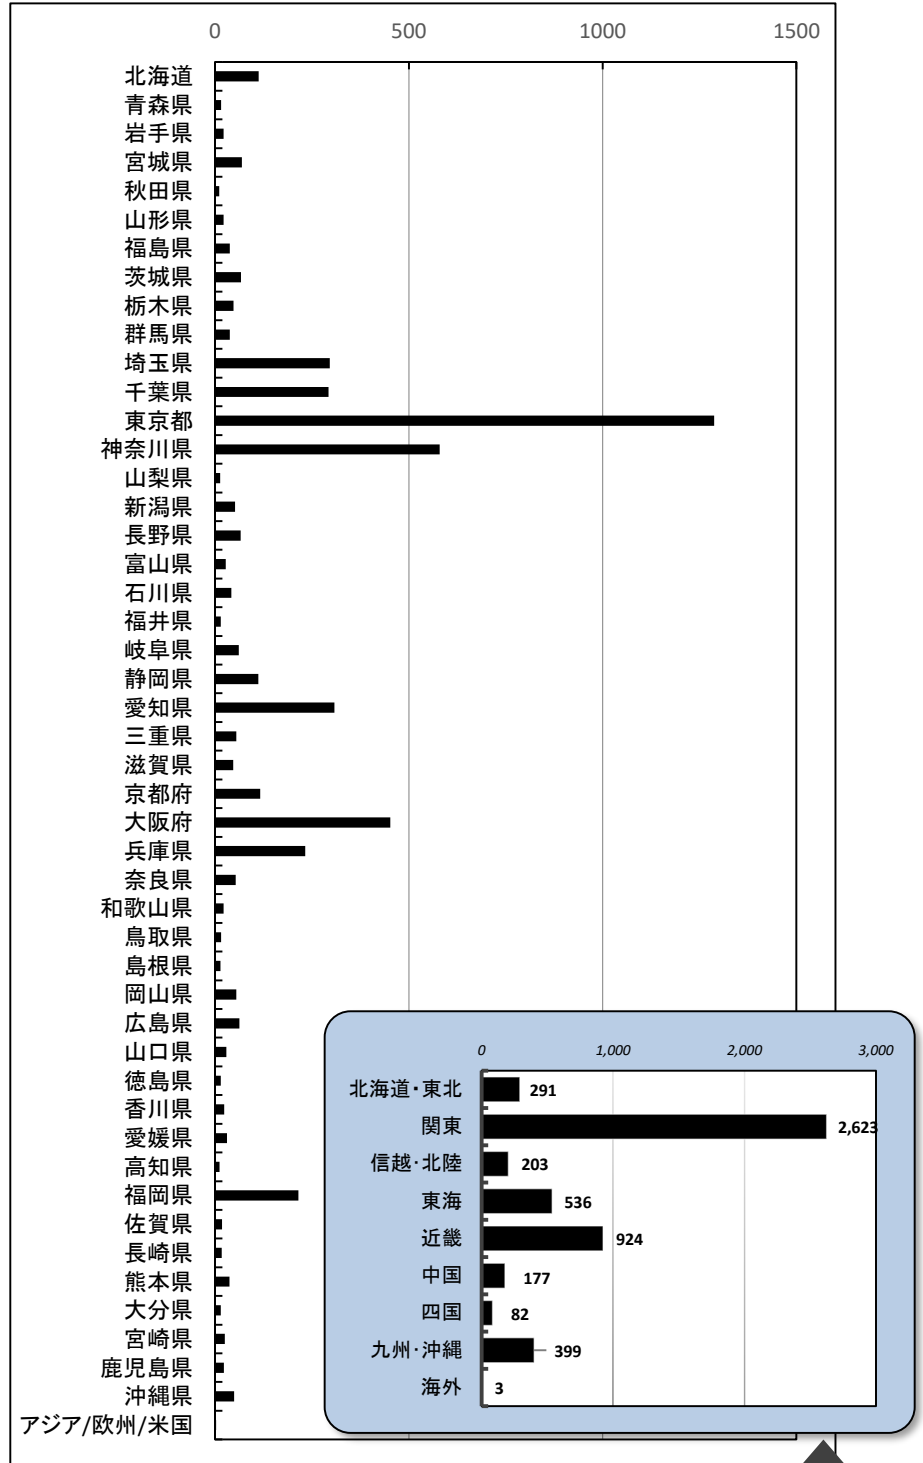

キャリアコンサーチ情報公開者数

令和4年10月末日現在

(単位:人)

ブロック	都道府県名	計
北海道・東北 (291人)	北海道	113
	青森県	16
	岩手県	22
	宮城県	69
	秋田県	11
	山形県	22
	福島県	38
関東 (2,623人)	茨城県	67
	栃木県	48
	群馬県	38
	埼玉県	296
	千葉県	293
	東京都	1288
	神奈川県	580
	山梨県	13
信越・北陸 (203人)	新潟県	52
	長野県	66
	富山県	28
	石川県	42
	福井県	15
東海 (536人)	岐阜県	61
	静岡県	112
	愛知県	308
	三重県	55
近畿 (924人)	滋賀県	47
	京都府	117
	大阪府	452
	兵庫県	233
	奈良県	53
	和歌山県	22
中国 (177人)	鳥取県	16
	島根県	14
	岡山県	55
	広島県	63
	山口県	29
四国 (82人)	徳島県	15
	香川県	24
	愛媛県	31
	高知県	12
九州・沖縄 (399人)	福岡県	215
	佐賀県	18
	長崎県	17
	熊本県	37
	大分県	15
	宮崎県	25
	鹿児島県	23
沖縄県	49	
海外	アジア/欧州/米国	3
総数		5,238

ブロック	計	%
北海道・東北	291	5.6
関東	2,623	50.1
信越・北陸	203	3.9
東海	536	10.2
近畿	924	17.6
中国	177	3.4
四国	82	1.6
九州・沖縄	399	7.6
海外	3	0.1
総数	5,238	100.0

(注)上記の数値は、国のキャリアコンサルタント名簿に登録済キャリアコンサルタントの都道府県別キャリアコンサーチ情報公開者数です。