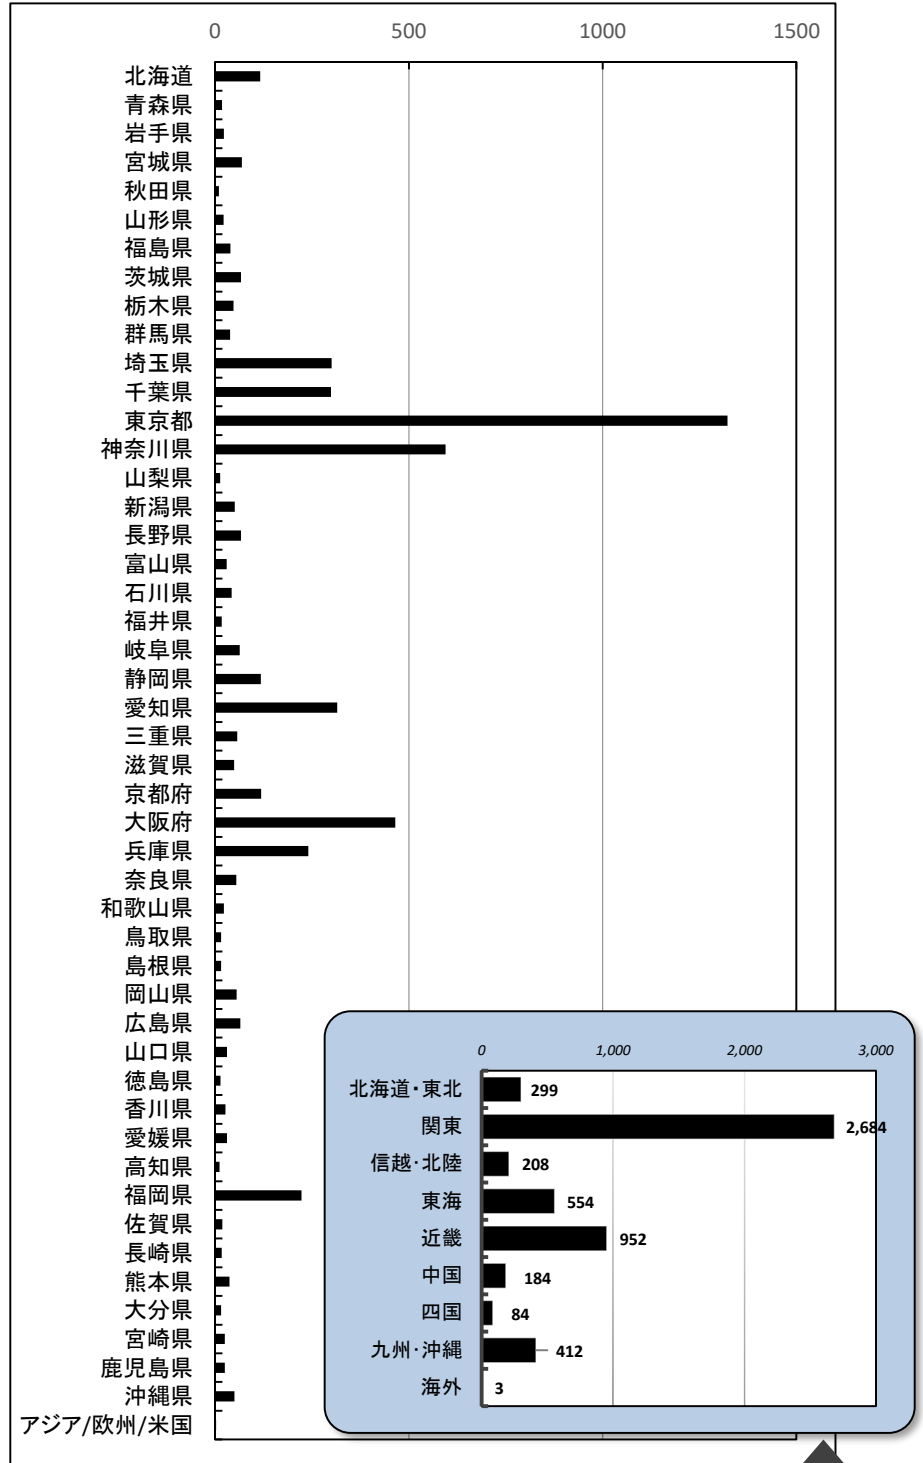

# キャリアコンサーチ情報公開者数

令和4年12月末日現在

(単位:人)

ブロック	都道府県名	計
北海道・東北 (299人)	北海道	117
	青森県	18
	岩手県	23
	宮城県	69
	秋田県	10
	山形県	22
	福島県	40
関東 (2,684人)	茨城県	67
	栃木県	48
	群馬県	39
	埼玉県	301
	千葉県	299
	東京都	1322
	神奈川県	595
	山梨県	13
信越・北陸 (208人)	新潟県	51
	長野県	67
	富山県	30
	石川県	43
	福井県	17
東海 (554人)	岐阜県	64
	静岡県	118
	愛知県	315
	三重県	57
近畿 (952人)	滋賀県	49
	京都府	119
	大阪府	465
	兵庫県	241
	奈良県	55
	和歌山県	23
中国 (184人)	鳥取県	16
	島根県	16
	岡山県	56
	広島県	65
	山口県	31
四国 (84人)	徳島県	14
	香川県	27
	愛媛県	31
	高知県	12
九州・沖縄 (412人)	福岡県	223
	佐賀県	19
	長崎県	17
	熊本県	37
	大分県	16
	宮崎県	25
	鹿児島県	25
沖縄県	50	
海外	アジア/欧州/米国	3
総数		5,380

ブロック	計	%
北海道・東北	299	5.6
関東	2,684	49.9
信越・北陸	208	3.9
東海	554	10.3
近畿	952	17.7
中国	184	3.4
四国	84	1.6
九州・沖縄	412	7.7
海外	3	0.1
総数	5,380	100.0

(注)上記の数値は、国のキャリアコンサルタント名簿に登録済キャリアコンサルタントの都道府県別キャリアコンサーチ情報公開者数です。