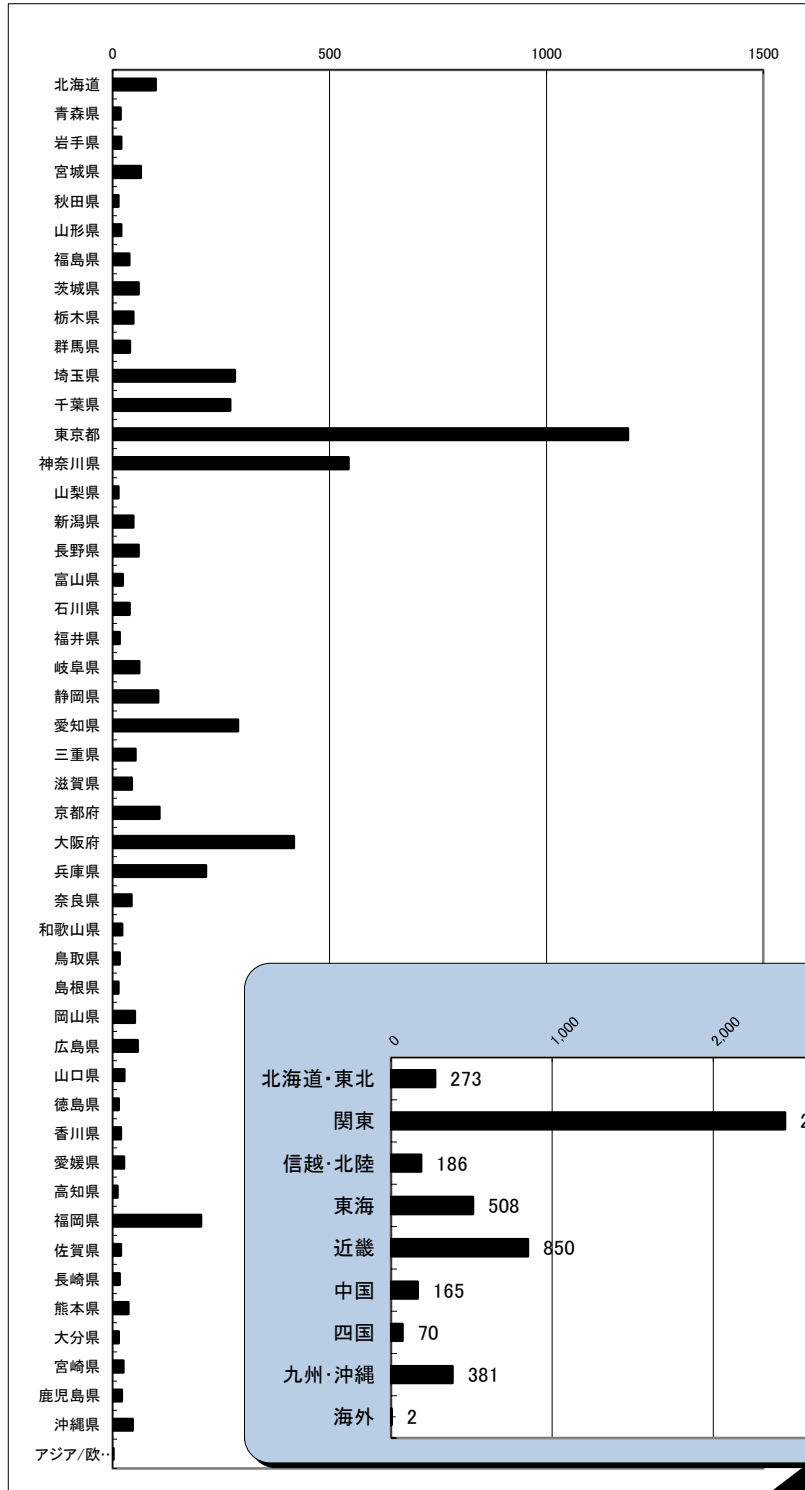

キャリアコンサーチ情報公開者数

令和4年5月末日現在

(単位:人)

ブロック	都道府県名	計
北海道・東北 (273人)	北海道	99
	青森県	18
	岩手県	20
	宮城県	65
	秋田県	13
	山形県	20
	福島県	38
関東 (2,446人)	茨城県	60
	栃木県	48
	群馬県	40
	埼玉県	282
	千葉県	271
	東京都	1188
	神奈川県	544
	山梨県	13
	信越・北陸 (186人)	新潟県
長野県		60
富山県		23
石川県		39
福井県		16
東海 (508人)	岐阜県	61
	静岡県	105
	愛知県	289
	三重県	53
近畿 (850人)	滋賀県	44
	京都府	108
	大阪府	418
	兵庫県	215
	奈良県	43
	和歌山県	22
	中国 (165人)	鳥取県
島根県		13
岡山県		51
広島県		58
山口県		27
四国 (70人)	徳島県	14
	香川県	19
	愛媛県	26
	高知県	11
九州・沖縄 (381人)	福岡県	204
	佐賀県	19
	長崎県	16
	熊本県	36
	大分県	14
	宮崎県	25
	鹿児島県	21
沖縄県	46	
海外	アジア/欧州/米国	2
総数		4,881

ブロック	計	%
北海道・東北	273	5.6
関東	2,446	50.1
信越・北陸	186	3.8
東海	508	10.4
近畿	850	17.4
中国	165	3.4
四国	70	1.4
九州・沖縄	381	7.8
海外	2	0.0
総数	4,881	100.0

(注)上記の数値は、国のキャリアコンサルタント名簿に登録済キャリアコンサルタントの都道府県別キャリアコンサーチ情報公開者数です。