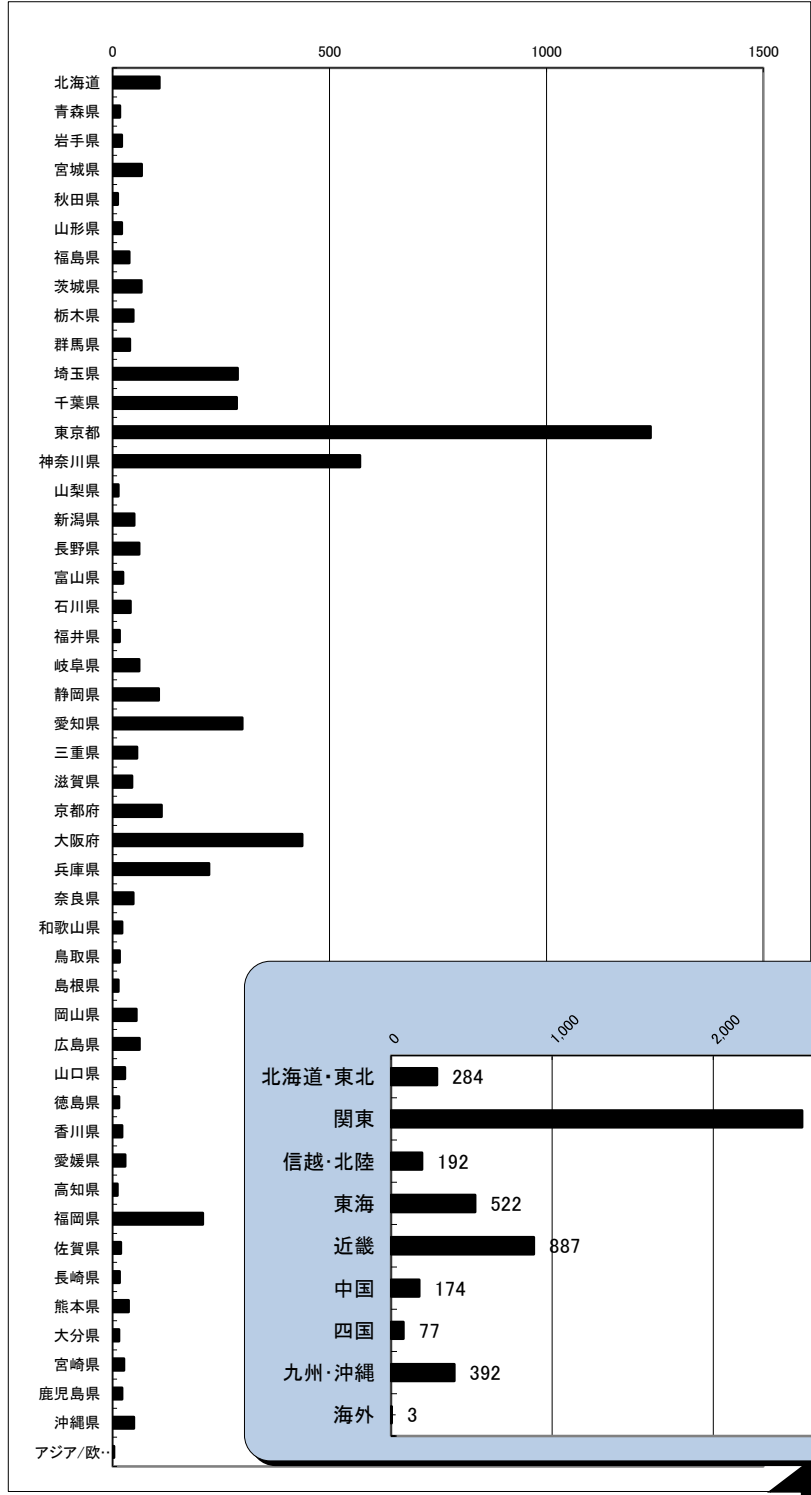

キャリアコンサーチ情報公開者数

令和4年8月末日現在

(単位:人)

ブロック	都道府県名	計
北海道・東北 (284人)	北海道	108
	青森県	17
	岩手県	21
	宮城県	67
	秋田県	12
	山形県	21
	福島県	38
関東 (2,551人)	茨城県	66
	栃木県	48
	群馬県	40
	埼玉県	288
	千葉県	286
	東京都	1240
	神奈川県	570
	山梨県	13
信越・北陸 (192人)	新潟県	50
	長野県	61
	富山県	24
	石川県	41
東海 (522人)	福井県	16
	岐阜県	61
	静岡県	106
	愛知県	299
近畿 (887人)	三重県	56
	滋賀県	45
	京都府	113
	大阪府	437
	兵庫県	222
	奈良県	48
中国 (174人)	和歌山県	22
	鳥取県	16
	島根県	13
	岡山県	55
	広島県	62
四国 (77人)	山口県	28
	徳島県	15
	香川県	22
	愛媛県	29
九州・沖縄 (392人)	高知県	11
	福岡県	208
	佐賀県	19
	長崎県	16
	熊本県	37
	大分県	15
	宮崎県	26
鹿児島県	22	
沖縄県	49	
海外	アジア/欧州/米国	3
総数		5,082

ブロック	計	%
北海道・東北	284	5.6
関東	2,551	50.2
信越・北陸	192	3.8
東海	522	10.3
近畿	887	17.5
中国	174	3.4
四国	77	1.5
九州・沖縄	392	7.7
海外	3	0.1
総数	5,082	100.0

(注)上記の数値は、国のキャリアコンサルタント名簿に登録済キャリアコンサルタントの都道府県別キャリアコンサーチ情報公開者数です。