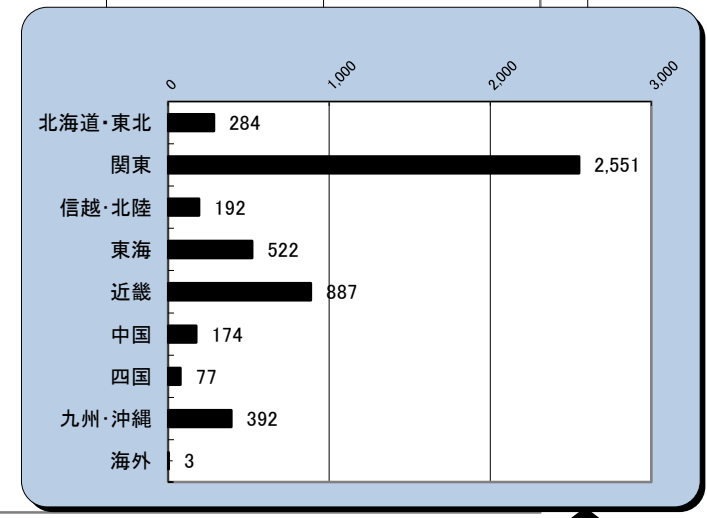

キャリアコンサーチ情報公開者数

令和4年8月末日現在

(単位:人)

ブロック	都道府県名	計
北海道・東北 (284人)	北海道	108
	青森県	17
	岩手県	21
	宮城県	67
	秋田県	12
	山形県	21
	福島県	38
関東 (2,551人)	茨城県	66
	栃木県	48
	群馬県	40
	埼玉県	288
	千葉県	286
	東京都	1240
	神奈川県	570
	山梨県	13
信越・北陸 (192人)	新潟県	50
	長野県	61
	富山県	24
	石川県	41
東海 (522人)	福井県	16
	岐阜県	61
	静岡県	106
	愛知県	299
近畿 (887人)	三重県	56
	滋賀県	45
	京都府	113
	大阪府	437
	兵庫県	222
	奈良県	48
中国 (174人)	和歌山県	22
	鳥取県	16
	島根県	13
	岡山県	55
	広島県	62
四国 (77人)	山口県	28
	徳島県	15
	香川県	22
	愛媛県	29
九州・沖縄 (392人)	高知県	11
	福岡県	208
	佐賀県	19
	長崎県	16
	熊本県	37
	大分県	15
	宮崎県	26
鹿児島県	22	
沖縄県	49	
海外	アジア/欧州/米国	3
総数		5,082

ブロック	計	%
北海道・東北	284	5.6
関東	2,551	50.2
信越・北陸	192	3.8
東海	522	10.3
近畿	887	17.5
中国	174	3.4
四国	77	1.5
九州・沖縄	392	7.7
海外	3	0.1
総数	5,082	100.0

(注)上記の数値は、国のキャリアコンサルタント名簿に登録済キャリアコンサルタントの都道府県別キャリアコンサーチ情報公開者数です。