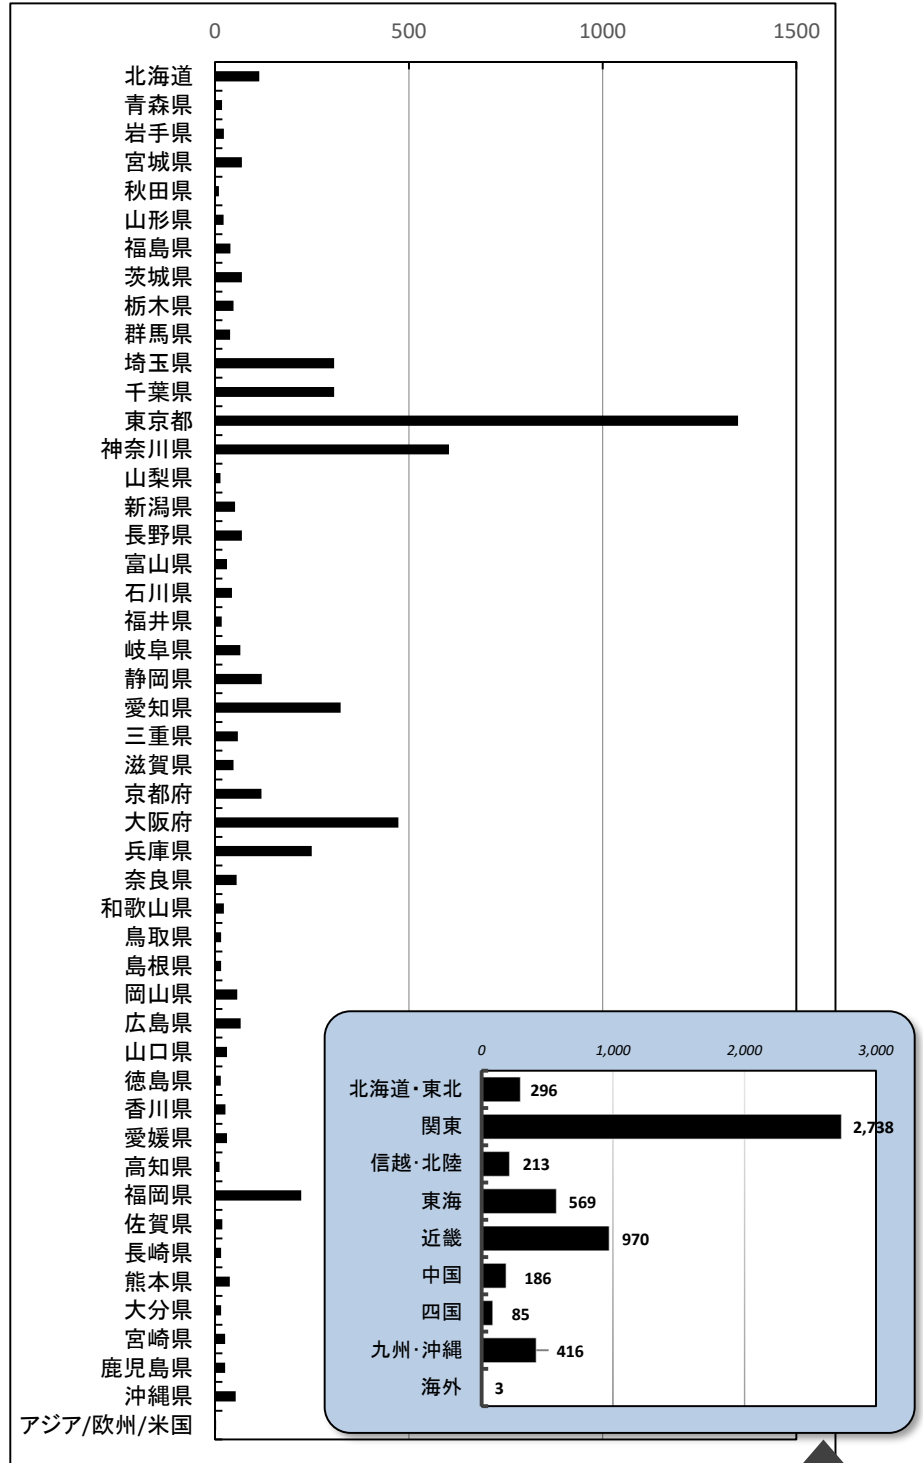

# キャリアコンサーチ情報公開者数

令和5年2月末日現在

(単位:人)

ブロック	都道府県名	計
北海道・東北 (296人)	北海道	114
	青森県	18
	岩手県	23
	宮城県	69
	秋田県	10
	山形県	22
	福島県	40
関東 (2,738人)	茨城県	69
	栃木県	48
	群馬県	39
	埼玉県	307
	千葉県	307
	東京都	1350
	神奈川県	604
	山梨県	14
信越・北陸 (213人)	新潟県	52
	長野県	69
	富山県	31
	石川県	44
	福井県	17
東海 (569人)	岐阜県	65
	静岡県	121
	愛知県	324
	三重県	59
近畿 (970人)	滋賀県	48
	京都府	120
	大阪府	473
	兵庫県	250
	奈良県	56
	和歌山県	23
中国 (186人)	鳥取県	16
	島根県	16
	岡山県	57
	広島県	66
	山口県	31
四国 (85人)	徳島県	15
	香川県	27
	愛媛県	31
	高知県	12
九州・沖縄 (416人)	福岡県	222
	佐賀県	19
	長崎県	16
	熊本県	38
	大分県	16
	宮崎県	26
	鹿児島県	26
沖縄県	53	
海外	アジア/欧州/米国	3
総数		5,476

ブロック	計	%
北海道・東北	296	5.4
関東	2,738	50.0
信越・北陸	213	3.9
東海	569	10.4
近畿	970	17.7
中国	186	3.4
四国	85	1.6
九州・沖縄	416	7.6
海外	3	0.1
総数	5,476	100.0

(注)上記の数値は、国のキャリアコンサルタント名簿に登録済キャリアコンサルタントの都道府県別キャリアコンサーチ情報公開者数です。