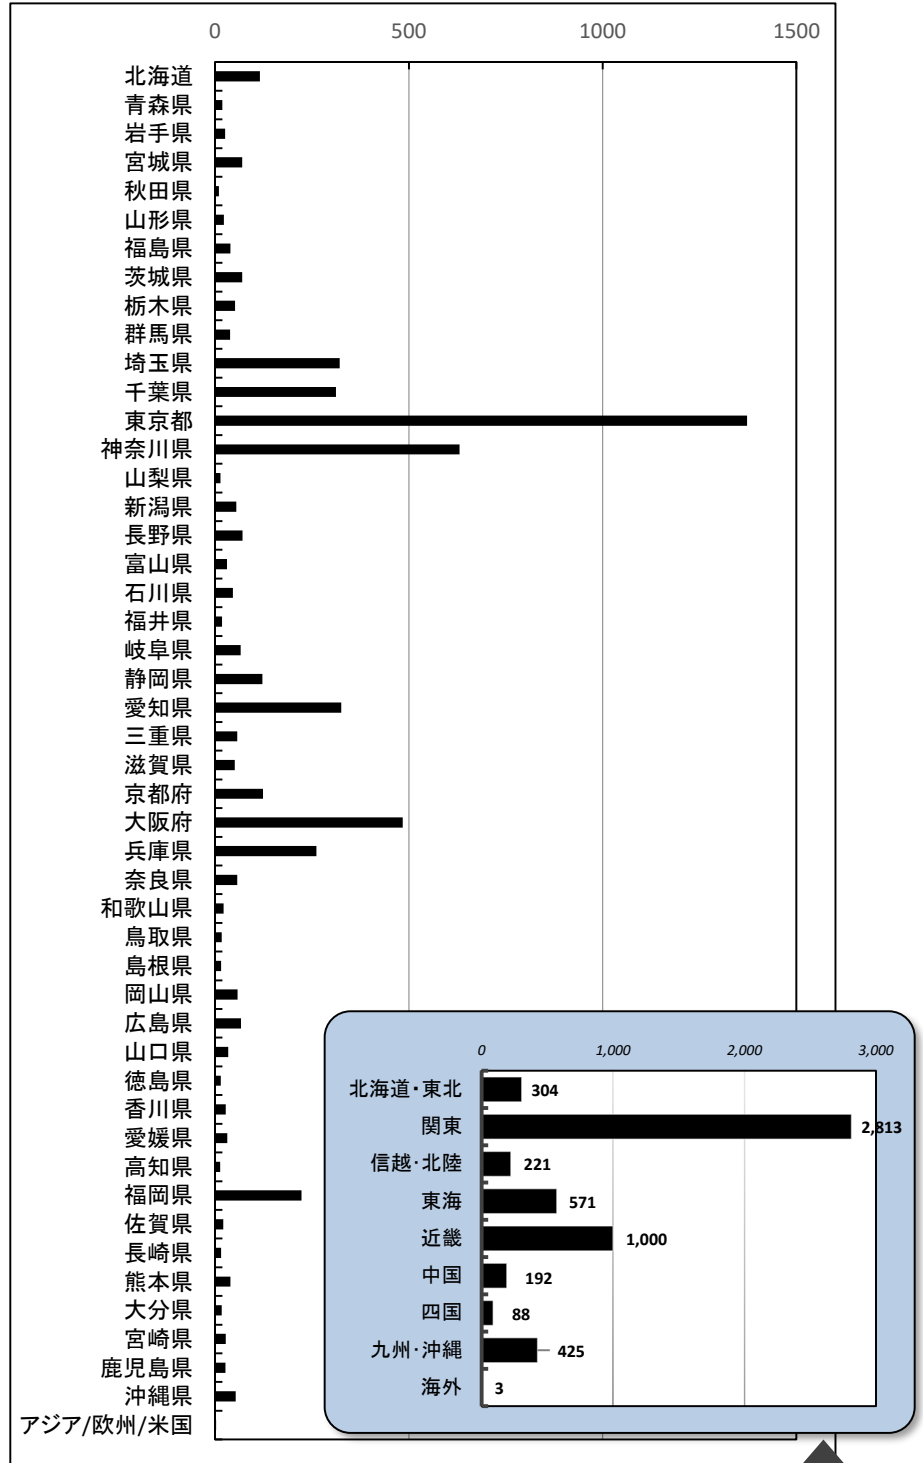

キャリアコンサーチ情報公開者数

令和5年4月末日現在

(単位:人)

ブロック	都道府県名	計
北海道・東北 (304人)	北海道	116
	青森県	19
	岩手県	26
	宮城県	70
	秋田県	10
	山形県	23
	福島県	40
関東 (2,813人)	茨城県	70
	栃木県	52
	群馬県	39
	埼玉県	322
	千葉県	312
	東京都	1373
	神奈川県	631
	山梨県	14
	新潟県	55
信越・北陸 (221人)	長野県	71
	富山県	31
	石川県	46
	福井県	18
東海 (571人)	岐阜県	66
	静岡県	122
	愛知県	326
	三重県	57
近畿 (1,000人)	滋賀県	51
	京都府	124
	大阪府	484
	兵庫県	262
	奈良県	57
	和歌山県	22
中国 (192人)	鳥取県	17
	島根県	16
	岡山県	58
	広島県	67
	山口県	34
四国 (88人)	徳島県	15
	香川県	28
	愛媛県	32
	高知県	13
九州・沖縄 (425人)	福岡県	223
	佐賀県	21
	長崎県	16
	熊本県	40
	大分県	17
	宮崎県	28
	鹿児島県	27
沖縄県	53	
海外	アジア/欧州/米国	3
総数		5,617

ブロック	計	%
北海道・東北	304	5.4
関東	2,813	50.1
信越・北陸	221	3.9
東海	571	10.2
近畿	1,000	17.8
中国	192	3.4
四国	88	1.6
九州・沖縄	425	7.6
海外	3	0.1
総数	5,617	100.0

(注)上記の数値は、国のキャリアコンサルタント名簿に登録済キャリアコンサルタントの都道府県別キャリアコンサーチ情報公開者数です。