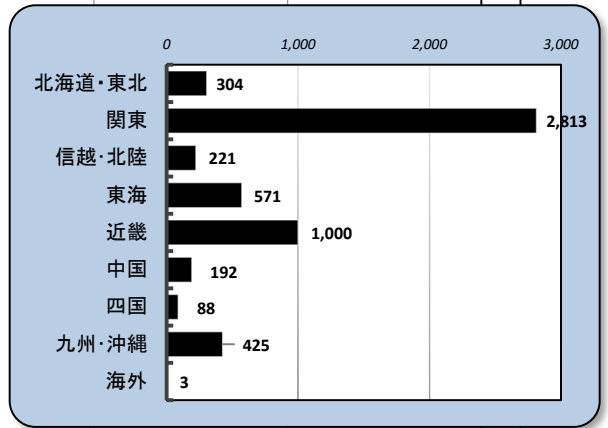

キャリアコンサーチ情報公開者数

令和5年4月末日現在

(単位:人)

ブロック	都道府県名	計
北海道・東北 (304人)	北海道	116
	青森県	19
	岩手県	26
	宮城県	70
	秋田県	10
	山形県	23
	福島県	40
関東 (2,813人)	茨城県	70
	栃木県	52
	群馬県	39
	埼玉県	322
	千葉県	312
	東京都	1373
	神奈川県	631
	山梨県	14
	新潟県	55
信越・北陸 (221人)	長野県	71
	富山県	31
	石川県	46
	福井県	18
東海 (571人)	岐阜県	66
	静岡県	122
	愛知県	326
	三重県	57
近畿 (1,000人)	滋賀県	51
	京都府	124
	大阪府	484
	兵庫県	262
	奈良県	57
	和歌山県	22
中国 (192人)	鳥取県	17
	島根県	16
	岡山県	58
	広島県	67
	山口県	34
四国 (88人)	徳島県	15
	香川県	28
	愛媛県	32
	高知県	13
九州・沖縄 (425人)	福岡県	223
	佐賀県	21
	長崎県	16
	熊本県	40
	大分県	17
	宮崎県	28
	鹿児島県	27
沖縄県	53	
海外	アジア/欧州/米国	3
総数		5,617