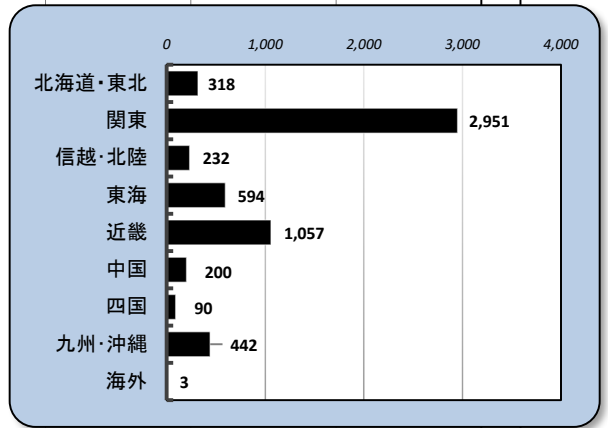

キャリアコンサーチ情報公開者数

令和5年8月末日現在

(単位:人)

ブロック	都道府県名	計
北海道・東北 (318人)	北海道	124
	青森県	19
	岩手県	27
	宮城県	75
	秋田県	11
	山形県	22
	福島県	40
関東 (2,951人)	茨城県	70
	栃木県	53
	群馬県	39
	埼玉県	340
	千葉県	326
	東京都	1439
	神奈川県	671
	山梨県	13
信越・北陸 (232人)	新潟県	56
	長野県	76
	富山県	32
	石川県	49
	福井県	19
東海 (594人)	岐阜県	68
	静岡県	129
	愛知県	337
	三重県	60
近畿 (1,057人)	滋賀県	54
	京都府	129
	大阪府	511
	兵庫県	281
	奈良県	59
	和歌山県	23
中国 (200人)	鳥取県	18
	島根県	16
	岡山県	61
	広島県	70
	山口県	35
四国 (90人)	徳島県	14
	香川県	28
	愛媛県	34
	高知県	14
九州・沖縄 (442人)	福岡県	229
	佐賀県	23
	長崎県	16
	熊本県	42
	大分県	18
	宮崎県	29
	鹿児島県	29
沖縄県	56	
海外	アジア/欧州/米国	3
総数		5,887

ブロック	計	%
北海道・東北	318	5.4
関東	2,951	50.1
信越・北陸	232	3.9
東海	594	10.1
近畿	1,057	18.0
中国	200	3.4
四国	90	1.5
九州・沖縄	442	7.5
海外	3	0.1
総数	5,887	100.0

(注)上記の数値は、国のキャリアコンサルタント名簿に登録済キャリアコンサルタントの都道府県別キャリアコンサーチ情報公開者数です。