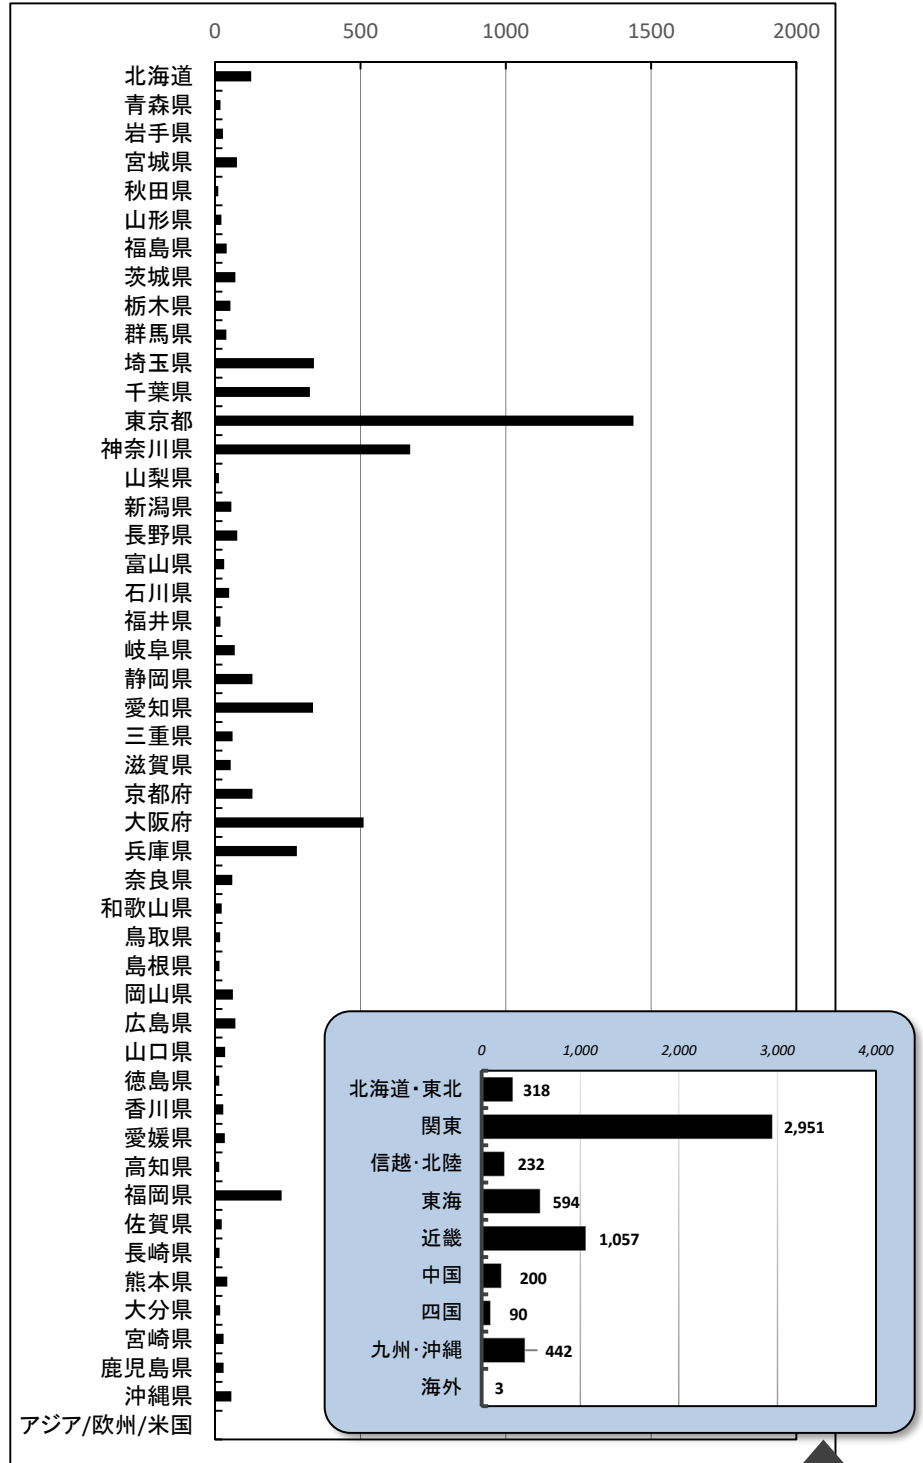

キャリアコンサーチ情報公開者数

令和5年8月末日現在

(単位:人)

ブロック	都道府県名	計
北海道・東北 (318人)	北海道	124
	青森県	19
	岩手県	27
	宮城県	75
	秋田県	11
	山形県	22
	福島県	40
関東 (2,951人)	茨城県	70
	栃木県	53
	群馬県	39
	埼玉県	340
	千葉県	326
	東京都	1439
	神奈川県	671
	山梨県	13
信越・北陸 (232人)	新潟県	56
	長野県	76
	富山県	32
	石川県	49
	福井県	19
東海 (594人)	岐阜県	68
	静岡県	129
	愛知県	337
	三重県	60
近畿 (1,057人)	滋賀県	54
	京都府	129
	大阪府	511
	兵庫県	281
	奈良県	59
	和歌山県	23
中国 (200人)	鳥取県	18
	島根県	16
	岡山県	61
	広島県	70
	山口県	35
四国 (90人)	徳島県	14
	香川県	28
	愛媛県	34
	高知県	14
九州・沖縄 (442人)	福岡県	229
	佐賀県	23
	長崎県	16
	熊本県	42
	大分県	18
	宮崎県	29
	鹿児島県	29
沖縄県	56	
海外	アジア/欧州/米国	3
総数		5,887

ブロック	計	%
北海道・東北	318	5.4
関東	2,951	50.1
信越・北陸	232	3.9
東海	594	10.1
近畿	1,057	18.0
中国	200	3.4
四国	90	1.5
九州・沖縄	442	7.5
海外	3	0.1
総数	5,887	100.0

(注)上記の数値は、国のキャリアコンサルタント名簿に登録済キャリアコンサルタントの都道府県別キャリアコンサーチ情報公開者数です。