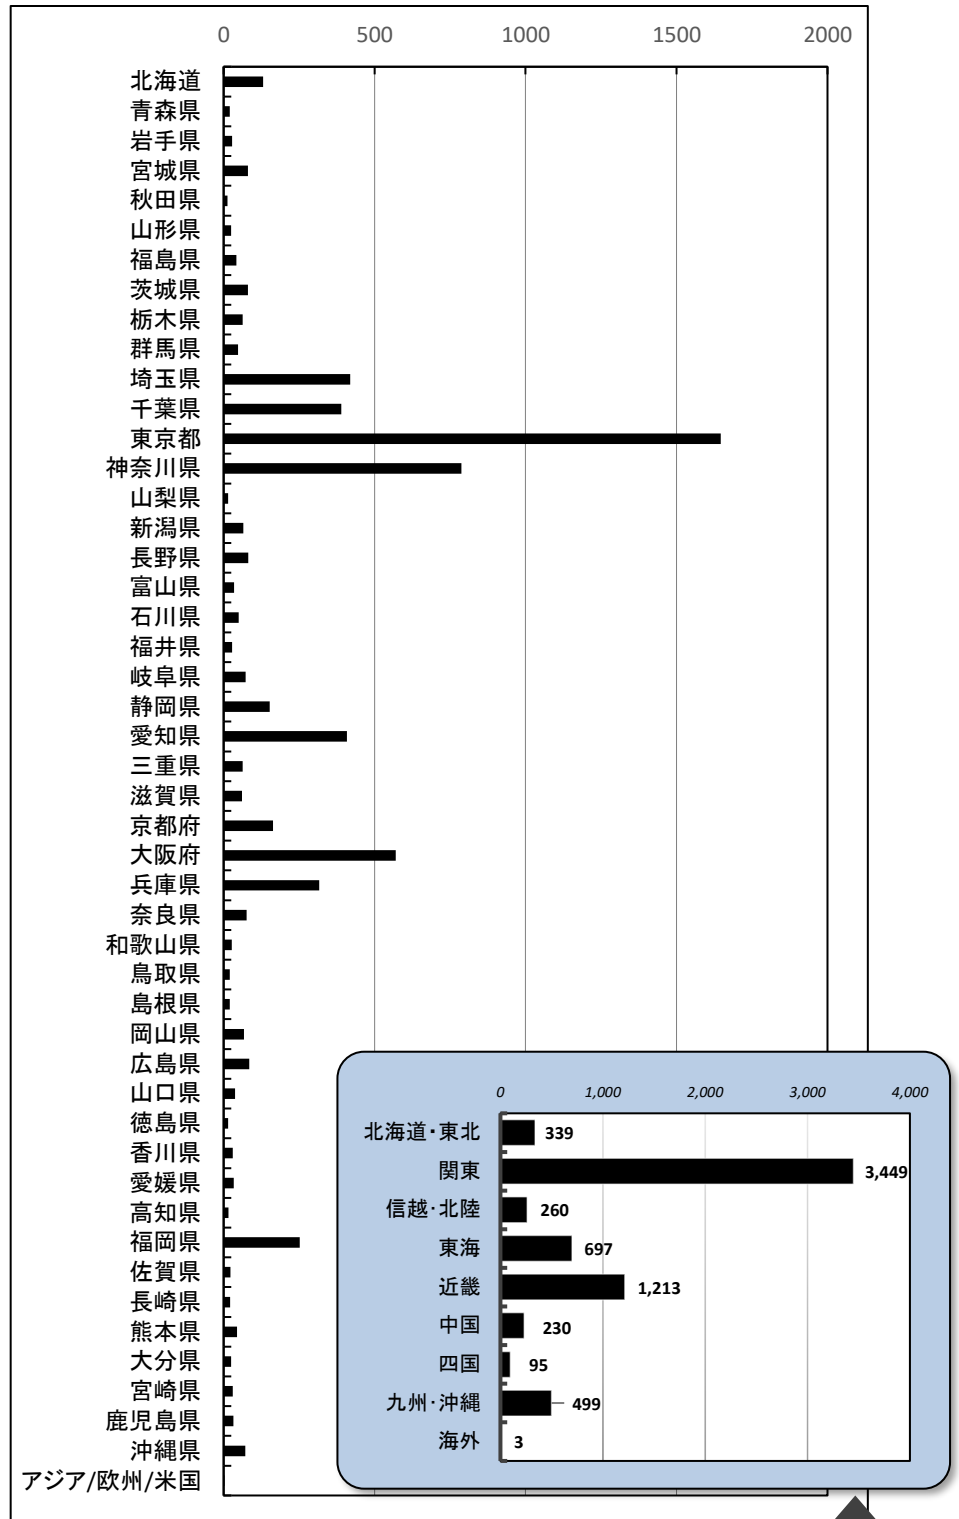

キャリアコンサーチ情報公開者数

令和6年9月末日現在

(単位:人)

ブロック	都道府県名	計
北海道・東北 (339人)	北海道	131
	青森県	20
	岩手県	28
	宮城県	80
	秋田県	13
	山形県	25
	福島県	42
	茨城県	81
関東 (3,449人)	栃木県	63
	群馬県	48
	埼玉県	419
	千葉県	390
	東京都	1646
	神奈川県	787
	山梨県	15
	新潟県	65
信越・北陸 (260人)	長野県	82
	富山県	35
	石川県	50
	福井県	28
	岐阜県	73
東海 (697人)	静岡県	153
	愛知県	408
	三重県	63
	滋賀県	61
近畿 (1,213人)	京都府	163
	大阪府	570
	兵庫県	316
	奈良県	76
	和歌山県	27
	鳥取県	20
	島根県	20
中国 (230人)	岡山県	67
	広島県	85
	山口県	38
	徳島県	15
	香川県	30
四国 (95人)	愛媛県	34
	高知県	16
	福岡県	252
	佐賀県	23
九州・沖縄 (499人)	長崎県	21
	熊本県	44
	大分県	25
	宮崎県	30
	鹿児島県	32
	沖縄県	72
海外	アジア/欧州/米国	3
総数		6,785

ブロック	計	%
北海道・東北	339	5.0
関東	3,449	50.8
信越・北陸	260	3.8
東海	697	10.3
近畿	1,213	17.9
中国	230	3.4
四国	95	1.4
九州・沖縄	499	7.4
海外	3	0.0
総数	6,785	100.0

(注)上記の数値は、国のキャリアコンサルタント名簿に登録済キャリアコンサルタントの都道府県別キャリアコンサーチ情報公開者数です。